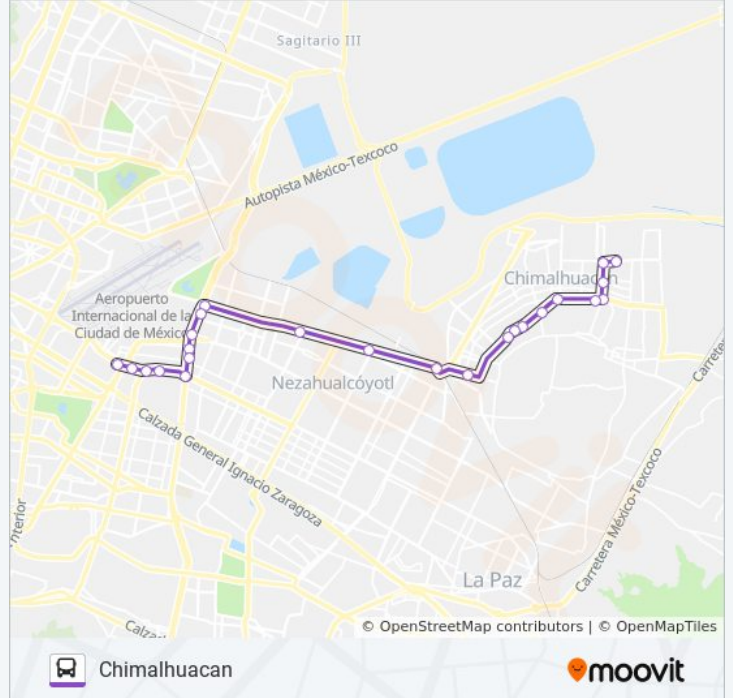

24 paradas

[VER HORARIO DE LA LÍNEA](#)

Adolfo López Mateos, Mz7 Lt17

Cerrada 4 Río Churubusco, 48

Eje 1 Norte, 260

Calle Tres X Pantitlán

Avenida Xochimilco 386

Anillo Periférico - Malinalco

Calle Siete, 39

Anillo Periférico - Av. Chimalhuacán

Calle 7 - Segunda Avenida

Periférico - Av. Bordo

Av. Bordo de Xochiaca - Av. Ciudad Jdn.

Avenida Bordo de Xochiaca 83

Avenida Bordo de Xochiaca 162

Guerrero Chimalli - Mexibus L3

Avenida Patos Lt41

Avenida Patos Lt9

Avenida Arenal 220

Sentido: Pantitl6n

31 paradas

[VER HORARIO DE LA L6NEA](#)

Avenida Arenal 220

Avenida Patos Lt9

Avenida Patos Lt41

Avenida Pe6on - Avenida Patos

Ignacio Manuel Altamirano (Mexibus)

Avenida Pe6on Lt1

Avenida Pe6on 53c

Calle Acoatl Lt17

Avenida Pe6on 20

Avenida Pe6on Lt1