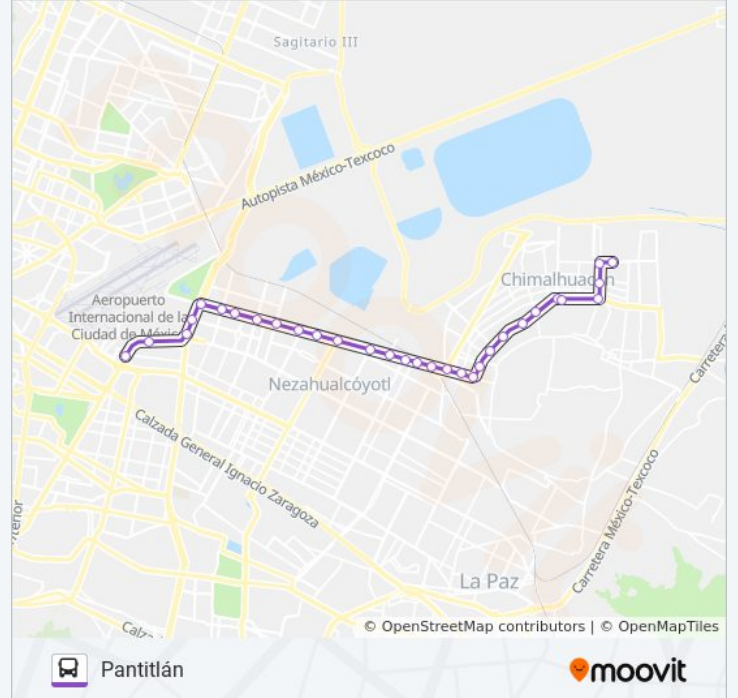

24 paradas

[VER HORARIO DE LA LÍNEA](#)

Adolfo López Mateos, Mz7 Lt17

Cerrada 4 Río Churubusco, 48

Eje 1 Norte, 260

Calle Tres X Pantitlán

Avenida Xochimilco 386

Anillo Periférico - Malinalco

Avenida Patos Lt41

Avenida Pe6on - Avenida Patos

Ignacio Manuel Altamirano (Mexibus)

Avenida Pe6on Lt1

Avenida Pe6on 53c

Calle Acoatl Lt17

Avenida Pe6on 20

Avenida Pe6on Lt1

Av. Bordo de Xochiaca - Av. Ciudad Jdn.

Av. Bordo de Xochiaca - Av. Victor

La Riva

Avenida Bordo de Xochiaca 169

Avenida Bordo de Xochiaca 643

Av. Bordo de Xochiaca - Calle 7

Anillo Periférico Canal De Garay - Chimalpopoca

Avenida Río Churubusco Mz64 Lt8

Avenida Río Churubusco 312

Avenida Río Churubusco Mz46 Lt27

Los horarios y mapas de la línea CHIMALHUACAN-PANTITLAN de autobús están disponibles en un PDF en moovitapp.com. Utiliza [Moovit App](#) para ver los horarios de los autobuses en vivo, el horario del tren o el horario del metro y las indicaciones paso a paso para todo el transporte público en Ciudad de México.