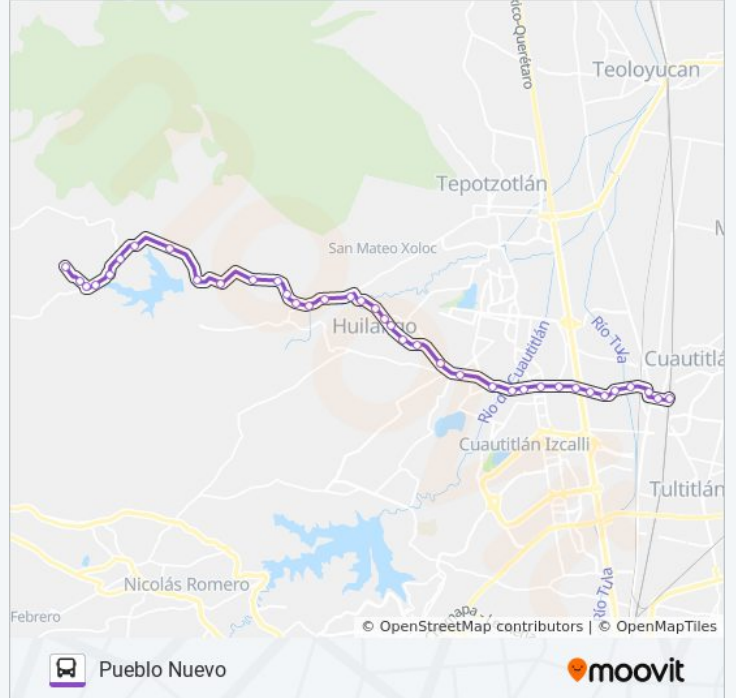

Morelos 62

Morelos, 70

Santa María 15

Avenida del Trabajo - Av. Emiliano Zapata

Av. Chalma - Avenida Rancho San Antonio

Av. Chalma - Primer Sol 84b

Av. Chalma - Quinto Sol 52

Av. Chalma - Austria

Av. Chalma - Via Plutón

Av. Chalma 9

Calzada de Guadalupe - Guillermo González
Camarena

Calzada de Guadalupe 4

Calzada de Guadalupe - Río Chiquito

Calzada de Guadalupe 50

Porfirio Díaz

Ignacio Ramírez

A. Ferronales Oriente 12

Los horarios y mapas de la línea CUAUTITLÁN - PUEBLO NUEVO de autobús están disponibles en un PDF en moovitapp.com. Utiliza [Moovit App](#) para ver los horarios de los autobuses en vivo, el horario del tren o el horario del metro y las indicaciones paso a paso para todo el transporte público en Ciudad de México.

[Acerca de Moovit](#) • [Soluciones MaaS](#) • [Países incluidos](#) • [Comunidad de Moovitors](#)

© 2024 Moovit - Todos los derechos reservados

**Mira los tiempos de llegada
en tiempo real**