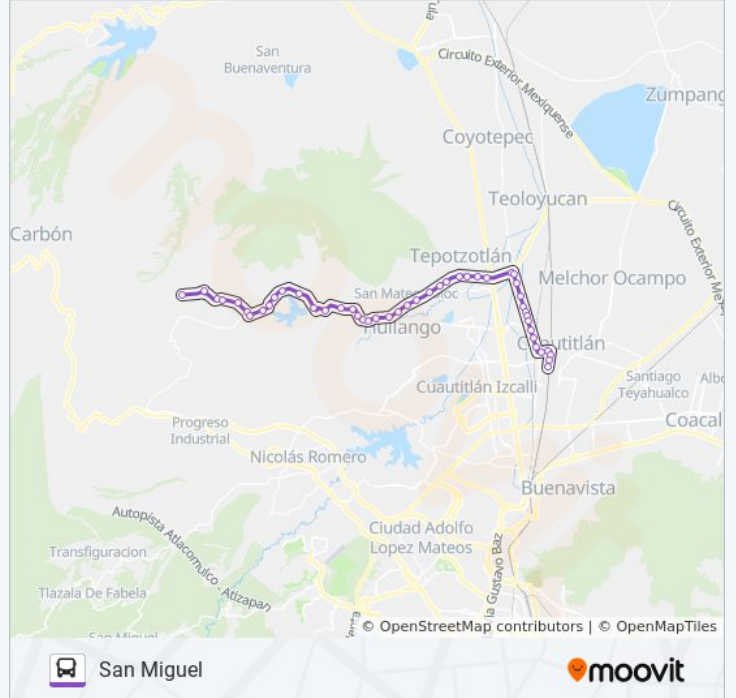

Paseo de Las Bugambilias 183

Paseo de Las Bugambilias 81

Paseo de Las Bugambilias 99

Paseo de Las Bugambilias 6

Avenida Insurgentes 18

Avenida Insurgentes 4

Plaza Virreinal 6

Avenida Insurgentes 2

Avenida Insurgentes 140

Avenida de Las Torres 43

El Retorno

A Teoloyucan 2

Prologis

San Lorenzo

Vista Hermosa

Fesc Puerta 1

Fesc Puerta 2

Fesc Puerta 3

A Teoloyucan

A Teoloyucan 365

Telmex

Avenida Los Fresnos 41

Avenida Los Fresnos 94

División del Sur 630

División del Sur 36

Terminal

Los horarios y mapas de la línea CUAUTITLÁN - SAN MIGUEL de autobús están disponibles en un PDF en moovitapp.com. Utiliza [Moovit App](#) para ver los horarios de los autobuses en vivo, el horario del tren o el horario del metro y las indicaciones paso a paso para todo el transporte público en Ciudad de México.

[Acerca de Moovit](#) • [Soluciones MaaS](#) • [Países incluidos](#) • [Comunidad de Moovitors](#)

© 2024 Moovit - Todos los derechos reservados

Mira los tiempos de llegada en tiempo real