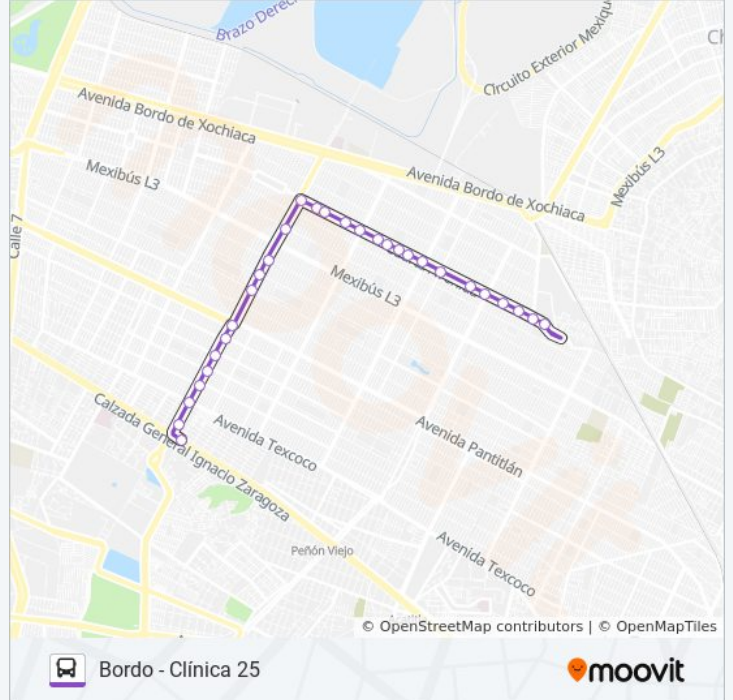

Avenida Cuarta Avenida 161
Cuarta Avenida / Mexico Lindo
Cuarta Avenida / Calandria
Avenida Cuarta Avenida 690
Cuarta Avenida / La Bamba
Cuarta Avenida / Cascabel
Cuarta Avenida / Lazaro Cardenas
Base Comercial Mexicana

Sentido: Clínica 25 / Metro Guelatao

29 paradas

[VER HORARIO DE LA LÍNEA](#)

Base Comercial Mexicana
Cuarta Avenida / Lazaro Cardenas
Cuarta Avenida / Cascabel
Cuarta Avenida / La Bamba
Cuarta Avenida / Carmelo Perez
Cuarta Avenida / Calandria
Cuarta Avenida / Mexico Lindo
Cuarta Avenida / Villada
Cuarta Avenida / Siete Leguas
Cuarta Avenida / Vergelito
Cuarta Avenida / Enramada
Cuarta Avenida / Dos Arbolitos
Avenida Cuarta Avenida 86
Cuarta Avenida / Paloma Negra
Cuarta Avenida / Faisan
Cuarta Avenida / Golondrinas
Adolfo López Mateos 598
Avenida Chimalhuacán 314s

Horario de la línea BORDO - CLÍNICA 25 de autobús

Clinica 25 / Metro Guelatao Horario de ruta:

lunes	5:00 - 23:30
martes	5:00 - 23:30
miércoles	5:00 - 23:30
jueves	5:00 - 23:30
viernes	5:00 - 23:30
sábado	5:00 - 23:30
domingo	5:00 - 23:30

Información de la línea BORDO - CLÍNICA 25 de autobús

Dirección: Clínica 25 / Metro Guelatao

Paradas: 29

Duración del viaje: 30 min

Resumen de la línea: