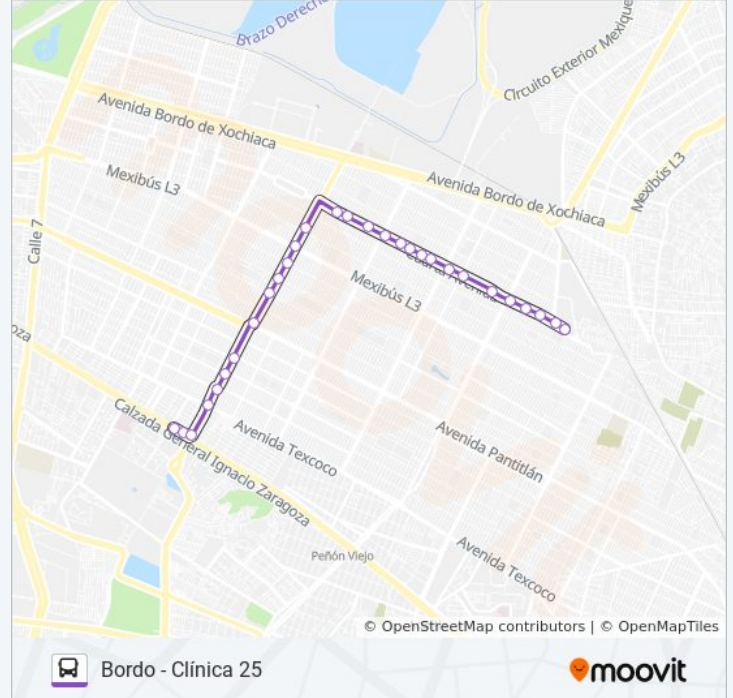

Usa la aplicación Moovit para encontrar la parada de la línea BORDO - CLÍNICA 25 de autobús más cercana y descubre cuándo llega la próxima línea BORDO - CLÍNICA 25 de autobús

Sentido: 4ta Avenida / Estadio

Información de la línea BORDO - CLÍNICA 25 de autobús

Dirección: Clínica 25 / Metro Guelatao

Paradas: 29

Duración del viaje: 30 min

Resumen de la línea:

López Mateos / Cama de Piedra

López Mateos / San Cristobal

López Mateos / Colón

López Mateos / Pantitlán

López Mateos / Flamingos

López Mateos / Escalerillas

López Mateos / Indio Triste

López Mateos / Texcoco

Avenida General Juan Crisóstomo Bonilla 100

Calzada Ignacio Zaragoza

Calz. Ignacio Zaragoza - Gral. Francisco Leyva

Los horarios y mapas de la línea BORDO - CLÍNICA 25 de autobús están disponibles en un PDF en moovitapp.com. Utiliza [Moovit App](#) para ver los horarios de los autobuses en vivo, el horario del tren o el horario del metro y las indicaciones paso a paso para todo el transporte público en Ciudad de México.