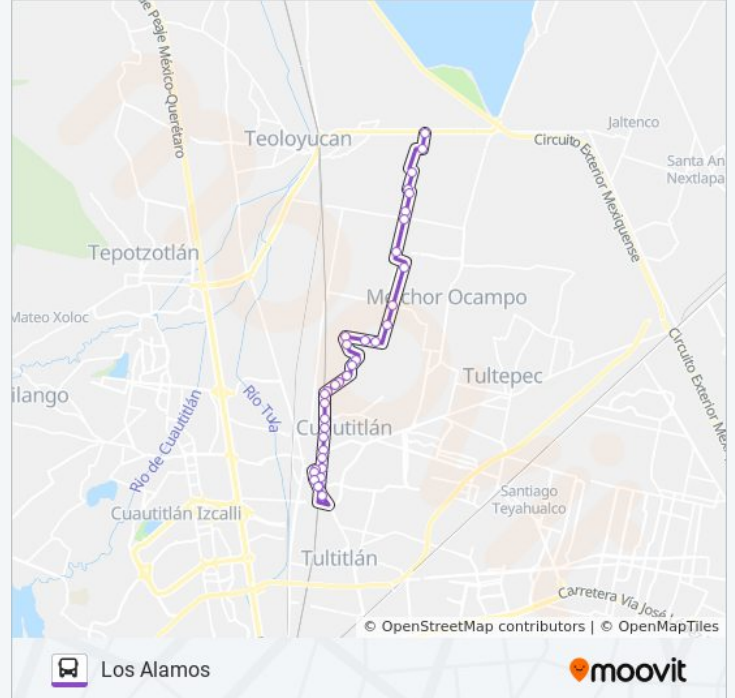

36 paradas

[VER HORARIO DE LA LÍNEA](#)

Tratado de Teoloyucan
Esq Tratado de Teoloyucan
Salida A Calle Mateo
Esq. S. Mateo
S. Mateo
San Mateo - Av Niños Heroes
San Mateo - Avenida Niños Heroes 159
Esq Melchor Ocampo
Avenida Pedro Ramírez Vázquez 26
Esquina El Mirador-Prol. 5 de Mayo
Av Deportistas
Emiliano Zapata, 518
Calle Obrero, 1
Emiliano Zapata, 62a
5 de Mayo, 30
Obreros 21
Huapango 7
Calle Licenciado Arturo Montiel Rojas 10
Esq. Calle Bugambillas
Avenida Alcatraz 189
Avenida Alcatraz

Información de la línea CUAUTITLÁN - LOS ALAMOS de autobús**Dirección:** Los Alamos**Paradas:** 36**Duración del viaje:** 48 min**Resumen de la línea:**

Avenida Ferrocarriles Nacionales Oriente. 100

Av Ferrocarriles Nacionales Oriente

División del Sur 14

División del Sur 16

División del Sur Mz24lt3

División del Sur 5

Avenida Ferronales - Melchor Ocampo

Cuautitlán - Amado Nervo

Avenida Ferronales 163

Avenida Ferronales 28

Calle Venustiano Carranza - Politécnico

Calle Venustiano Carranza

Calle Venustiano Carranza 20c

Calle Venustiano Carranza 412

Vicente Villada 120

Los horarios y mapas de la línea CUAUTITLÁN - LOS ALAMOS de autobús están disponibles en un PDF en moovitapp.com. Utiliza [Moovit App](#) para ver los horarios de los autobuses en vivo, el horario del tren o el horario del metro y las indicaciones paso a paso para todo el transporte público en Ciudad de México.