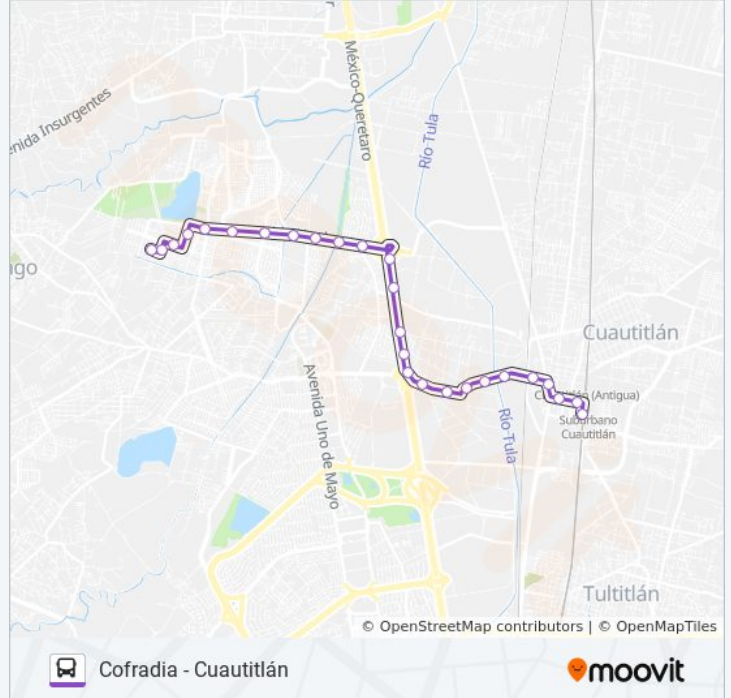

Avenida Huehuetoca - La Aurora

Del Lago

Del Valle

Del Potrero

Del Convento

Los horarios y mapas de la línea COFRADIA - CUAUTITLÁN de autobús están disponibles en un PDF en moovitapp.com. Utiliza [Moovit App](#) para ver los horarios de los autobuses en vivo, el horario del tren o el horario del metro y las indicaciones paso a paso para todo el transporte público en Ciudad de México.

[Acerca de Moovit](#) • [Soluciones MaaS](#) • [Países incluidos](#) • [Comunidad de Moovitors](#)

© 2024 Moovit - Todos los derechos reservados

Mira los tiempos de llegada en tiempo real