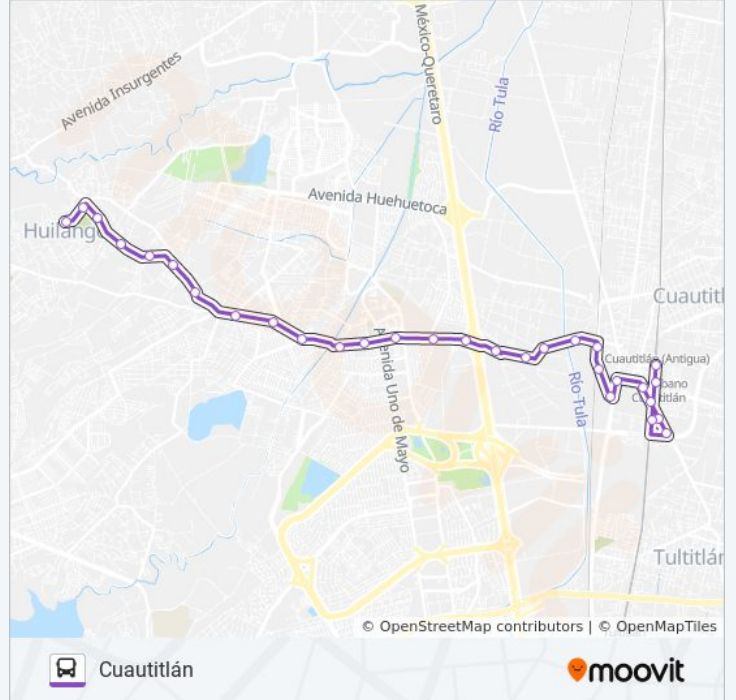

Victoria

Avenida Ferrocarriles Poniente 433

Avenida Ferrocarriles Poniente - Avenida 16 de Septiembre

Avenida 16 de Septiembre

Calle Venustiano Carranza 20c

Calle Venustiano Carranza

Calle Venustiano Carranza - Politécnico

Calle Venustiano Carranza - La Joya

Avenida Ferronales 552

Avenida Ferronales - Cuautitlán

Cuautitlán - Amado Nervo

Los horarios y mapas de la línea EL ROSARIO - CUAUTITLÁN de autobús están disponibles en un PDF en moovitapp.com. Utiliza [Moovit App](#) para ver los horarios de los autobuses en vivo, el horario del tren o el horario del metro y las indicaciones paso a paso para todo el transporte público en Ciudad de México.

[Acerca de Moovit](#) • [Soluciones MaaS](#) • [Países incluidos](#) • [Comunidad de Moovitors](#)

© 2024 Moovit - Todos los derechos reservados

Mira los tiempos de llegada en tiempo real