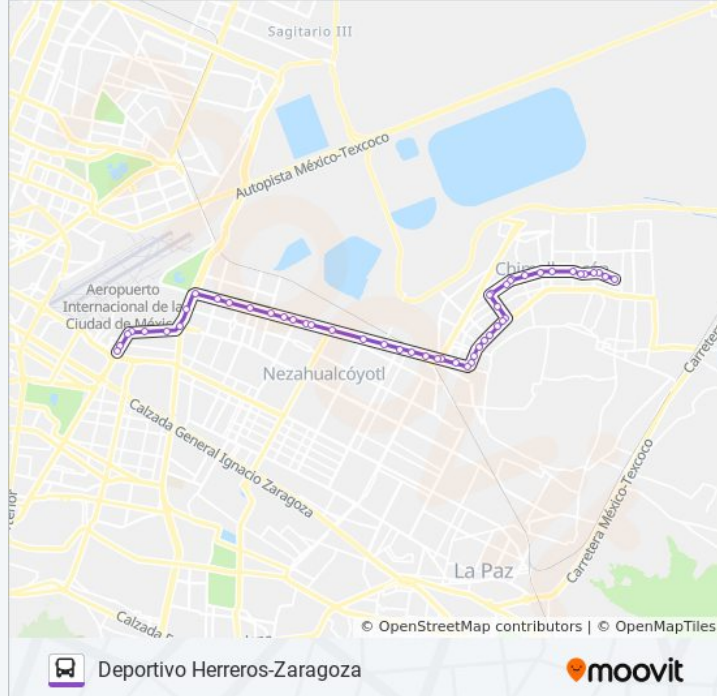

Av. Bordo de Xochiaca - Av. Victor

Av. Bordo de Xochiaca - Av. Riva Palacio

Avenida Bordo de Xochiaca 169

Cuauhtemoc

Av. Bordo de Xochiaca - Calle 7

Anillo Periférico Canal De Garay - Chimalpopoca

Chimalhuacan

Av. Río Churubusco - Calle 5

Avenida Río Churubusco 756

Avenida Río Churubusco 670

Avenida Río Churubusco Mz33 Lt11)

Avenida Río Churubusco Mz46 Lt27

Ampliación Adolfo López Mateos

Sentido: Pantitlan-Deportivo Herrero
39 paradas

[VER HORARIO DE LA LÍNEA](#)

Calz. Ignacio Zaragoza - Av. Río Churubusco

Avenida Río Churubusco, 526

Segunda Cerrada Río Churubusco 17

Avenida Río Churubusco 78

Avenida Río Churubusco 225

Avenida Río Churubusco 670

Avenida Río Churubusco Mz10 Lt5 Fracc4

Avenida Río Churubusco 19a

Avenida Río Churubusco 668

Periférico - Av. Chimalhuacan

Anillo Periférico - Av. Chimalhuacán

Anillo Periférico Canal de Garay - Cuarta Avenida