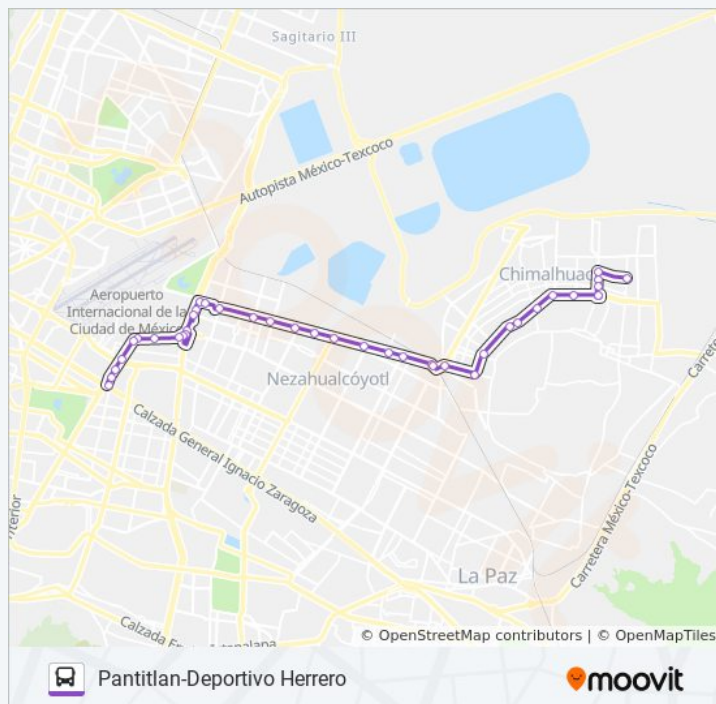

Calle 7 - Segunda Avenida

Periférico - Av. Bordo

Calle 5 166

Avenida Cuauhtémoc 166

Av. Bordo de Xochiaca - Av. Riva Palacio

Av. Bordo de Xochiaca - Calle 34

Av. Bordo de Xochiaca - Av. Ciudad Jdn.

Avenida Bordo de Xochiaca 231

Avenida Adolfo López Mateos 813

Avenida Bordo de Xochiaca 83

Avenida Bordo de Xochiaca 73

Avenida Bordo de Xochiaca 108b

Avenida Bordo de Xochiaca 162

Cecilia 447

Avenida Bordo de Xochiaca 87

Calle José López Portillo Lt3

Información de la línea DEPORTIVO HERREROS-ZARAGOZA de autobús

Dirección: Pantitlan-Deportivo Herrero

Paradas: 39

Duración del viaje: 74 min

Resumen de la línea:

Cerrada del Peñón 9

Avenida Peñón 14

Avenida Peñón Lt9

Avenida Peñón 70

Avenida Peñón Lt2

Avenida Patos Lt21

Avenida Patos Lt38

Avenida Patos 28

Galileo 20

Los horarios y mapas de la línea DEPORTIVO HERREROS- ZARAGOZA de autobús están disponibles en un PDF en moovitapp.com. Utiliza [Moovit App](#) para ver los horarios de los autobuses en vivo, el horario del tren o el horario del metro y las indicaciones paso a paso para todo el transporte público en Ciudad de México.