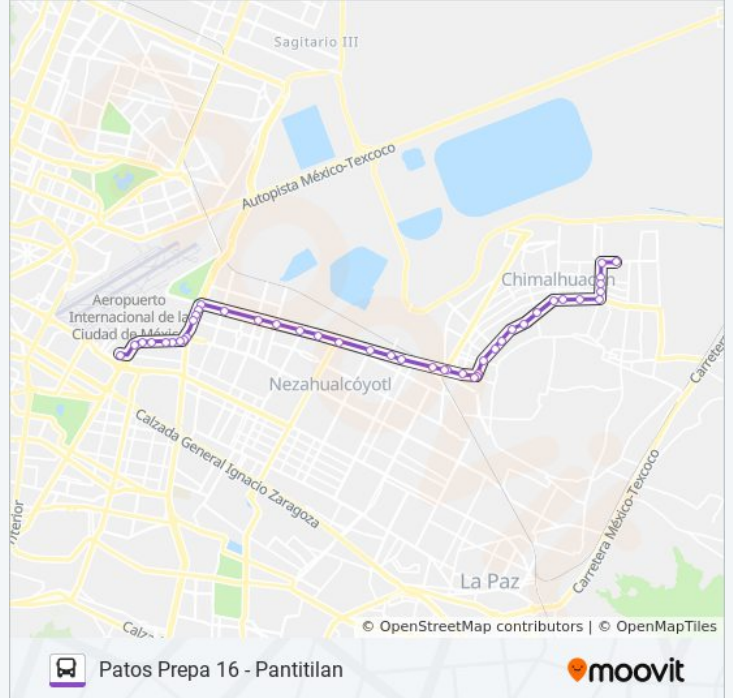

**Información de la línea PANTITLÁN- PREPA 16 de autobús****Dirección:** Pantitlan - Patos Prepa 16**Paradas:** 60**Duración del viaje:** 72 min**Resumen de la línea:**

Av. Bordo de Xochiaca - Av. Ciudad Jdn.

### Información de la línea PANTITLÁN- PREPA 16 de autobús

**Dirección:** Patos Prepa 16 - Pantitlan

**Paradas:** 44

**Duración del viaje:** 69 min

**Resumen de la línea:**

Avenida Bordo de Xochiaca 149

Avenida Bordo de Xochiaca 73

Calle 7

Periférico-Calle 7 10

Calle 7

Anillo Periférico- Chimalpopoca

Chimalhuacan

Avenida Río Churubusco Mz2 Lt10

Avenida Río Churubusco 568

Calle 5 446

Avenida Río Churubusco 434

Avenida Río Churubusco 756

Avenida Río Churubusco 670

Avenida Río Churubusco Mz33 Lt11)

Gustavo Díaz Ordaz, 33

Los horarios y mapas de la línea PANTITLÁN- PREPA 16 de autobús están disponibles en un PDF en [moovitapp.com](https://moovitapp.com). Utiliza [Moovit App](#) para ver los horarios de los autobuses en vivo, el horario del tren o el horario del metro y las indicaciones paso a paso para todo el transporte público en Ciudad de México.