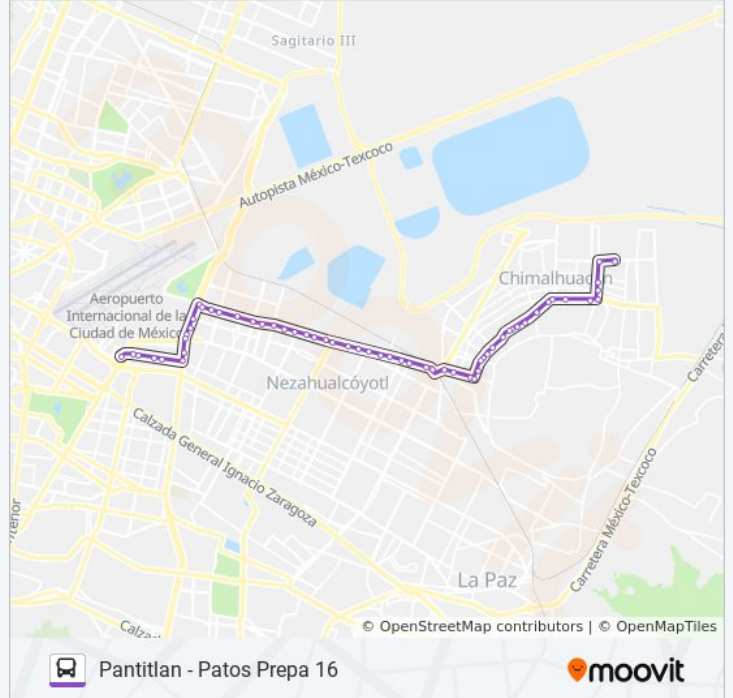

**Información de la línea PANTITLÁN- PREPA 16 de autobús****Dirección:** Pantitlan - Patos Prepa 16**Paradas:** 60**Duración del viaje:** 72 min**Resumen de la línea:**

Av. Bordo de Xochiaca - Av. Ciudad Jdn.

Avenida Bordo de Xochiaca Lt6

Calle José López Portillo Lt3

Tlatelco 2

Avenida Peñon 11

Privada Los Olivos Lt8

Avenida Peñon Lt1

Avenida Peñon Lt29

Avenida Peñon Lt28

Av Peñon

Avenida Peñon Lt16

Cerrada del Peñon 9

Avenida Peñon 322

Avenida Peñon 14

Peñon

Avenida Peñon Lt9

Avenida Peñon Lt13

Pantitlan - Patos Prepa 16

moovit

Avenida Peñon Lt10

Avenida Peñon Lt2

Avenida Patos Lt20

Avenida Organización Popular 197

Avenida Patos Lt84

Avenida Arenal 220