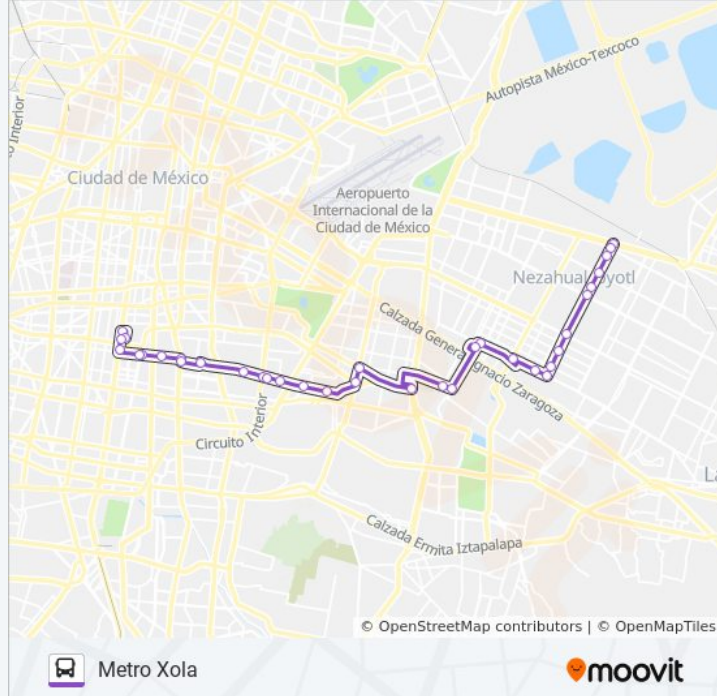

Cnel. Benito San Zenea - Pablo García

Av. Telecomunicaciones

Universidad 156

Av. Canal de San Juan - Av. Canal de Tezontle

Ferrocarril de Río Frío - Av. Javier Rojo Gómez

Av. Javier Rojo Gómez - Av. Canal de Tezontle

Av. Canal de Tezontle - Av. Río de La Antigua

Av. Canal de Tezontle - Río Carrizal

**Horario de la línea SOR JUANA - METRO XOLA de autobús**

Metro Xola Horario de ruta:

lunes	05:00 - 23:24
martes	05:00 - 23:24
miércoles	05:00 - 23:24
jueves	05:00 - 23:24
viernes	05:00 - 23:24
sábado	05:00 - 23:24
domingo	05:00 - 23:24

**Información de la línea SOR JUANA - METRO XOLA de autobús****Dirección:** Metro Xola**Paradas:** 35**Duración del viaje:** 59 min**Resumen de la línea:**

Av. Canal de Tezontle - Sur 159  
 Avenida Canal de Tezontle 886  
 Avenida Canal de Tezontle 896  
 Av. Canal de Tezontle - Sur 121  
 Avenida Canal de Tezontle 103  
 Av. Canal de Tezontle - Calz. de La Viga  
 Calzada De La Viga - Santiago  
 Avenida Santiago 139bis  
 Av. Santiago - Av. Pdte. Plutarco Elías Calles  
 Pampas X Correspondencia  
 Miguel de Cervantes X de Tlalpan  
 Calz. de Tlalpan - Metro Xola  
 Calzada de Tlalpan 590  
 Viaducto 102

**Sentido: Sor Juana**

37 paradas

[VER HORARIO DE LA LÍNEA](#)

Viaducto 102  
 Juana de Arco - Av. Pdte. Plutarco Elías Calles  
 Calle Juana de Arco 293  
 Tizoc 197  
 Av. Santiago - Av. Amacuzac  
 Av. Santiago - Calz. de La Viga  
 Calz. de La Viga - Francisco I. Madero  
 Francisco I. Madero - Pascual Orozco  
 Francisco del Paso Y Troncoso - Fco I Madero  
 Av. Canal de Tezontle - Aguamiel  
 Av. Canal de Tezontle - Av. Río Churubusco  
 Av. Canal de Tezontle - Popoloca  
 Av. Canal de Tezontle - Pima Alto  
 Av. Canal de Tezontle - Chuchón  
 Av. Canal de Tezontle - Encomendaderos