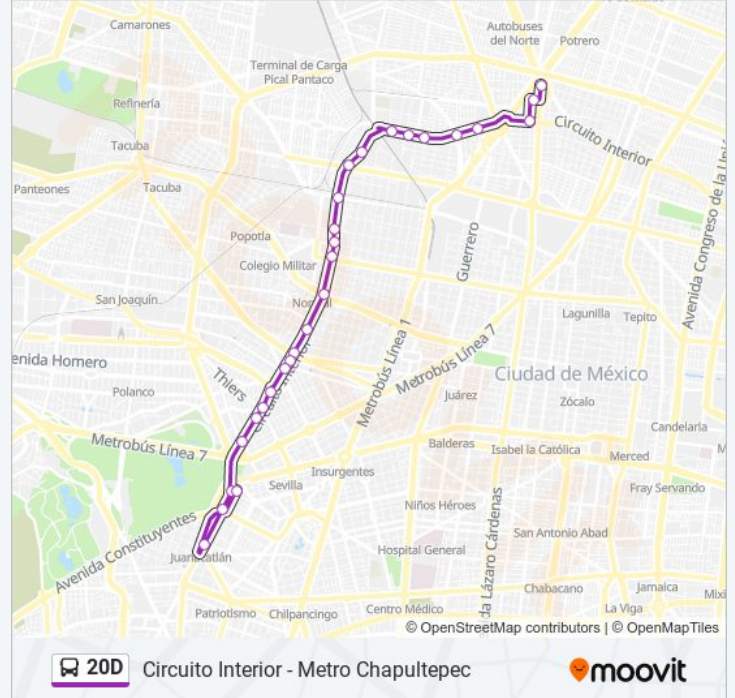

Circuito Interior - Eje 1 Norte

Ribera de San Cosme

Circuito Interio - Atzayacatl

Marina Nacional

Circuito Interior Melchor Ocampo - Bahía de La Ascensión

Horario de la línea 20D de autobús

Circuito Interior - Metro Chapultepec Horario de ruta:

lunes	05:00 - 23:56
martes	05:00 - 23:56
miércoles	05:00 - 23:56
jueves	05:00 - 23:56
viernes	05:00 - 23:56
sábado	05:00 - 23:56
domingo	05:00 - 23:56

Información de la línea 20D de autobús

Dirección: Circuito Interior - Metro Chapultepec

Paradas: 27

Duración del viaje: 39 min

Resumen de la línea:

Circuito Interior - Bahía de Santa Bárbara

Circuito Interior - Renan

Circuito Interior - Thiers

Circuito Interior - Víctor Hugo

Circuito Interior - Leibnitz

Agustín Melgar

Circuito Interior - Constituyentes

Circuito Interior - Metro Juanacatlán

Circuito Interior - Metro Chapultepec

Los horarios y mapas de la línea 20D de autobús están disponibles en un PDF en moovitapp.com. Utiliza [Moovit App](#) para ver los horarios de los autobuses en vivo, el horario del tren o el horario del metro y las indicaciones paso a paso para todo el transporte público en Ciudad de México.