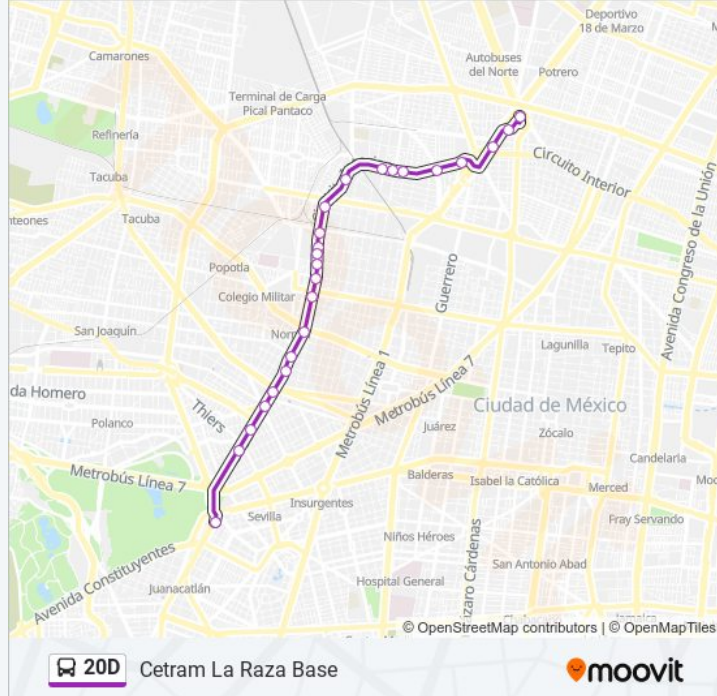

Av. Rio Consulado - Avenida Ricardo Flores Magon

Circuito Interior - Eje 2 Norte

Circuito Interior - Albahaca

Circuito Interior - Ciprés

Circuito Interior - Pino

Circuito Interior -Chopo

Circuito Interior -Sándalo

Circuito Interior - Hospital de La Raza

Horario de la línea 20D de autobús

Cetram La Raza Base Horario de ruta:

lunes	05:00 - 23:56
martes	05:00 - 23:56
miércoles	05:00 - 23:56
jueves	05:00 - 23:56
viernes	05:00 - 23:56
sábado	05:00 - 23:56
domingo	05:00 - 23:56

Información de la línea 20D de autobús**Dirección:** Cetram La Raza Base**Paradas:** 24**Duración del viaje:** 31 min**Resumen de la línea:**

Insurgentes - Clave

Insurgentes - Cetram La Raza

Cetram La Raza Base

Sentido: Circuito Interior - Metro Chapultepec

27 paradas

[VER HORARIO DE LA LÍNEA](#)

Cetram La Raza Base

Meyerbeer - Insurgentes

Insurgentes - Circuito Interior

Circuito Interior - Hospital La Raza

Circuito Interior - Encarnación Ortiz