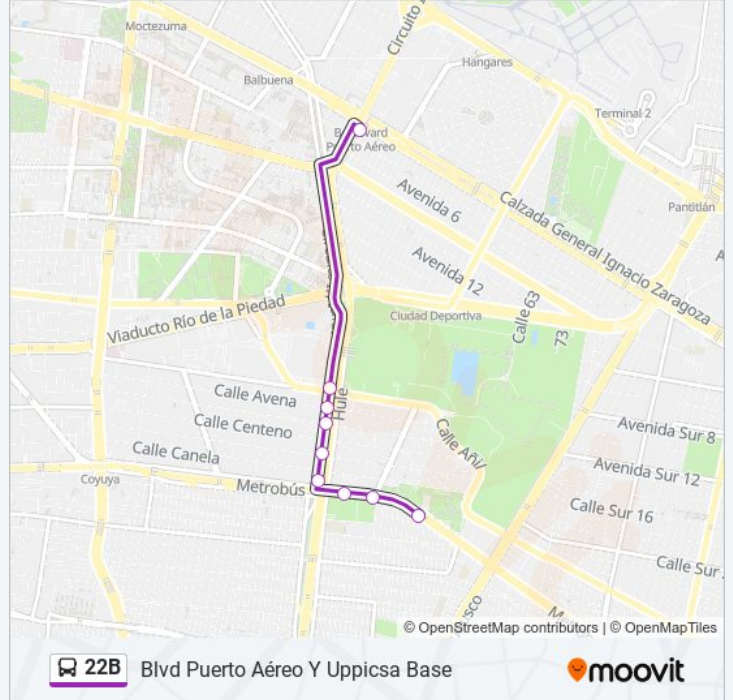

### Sentido: Base Metro Aeropuerto

13 paradas

[VER HORARIO DE LA LÍNEA](#)

Blvd Puerto Aéreo Y Uppicsa Base

Sur173 Y Ote. 102

Oriente 102 Y Sur 145

Rio Churubusco Y Oriente

Rio Churubusco Y Av. Te

### Información de la línea 22B de autobús

**Dirección:** Base Metro Aeropuerto

**Paradas:** 13

**Duración del viaje:** 14 min

**Resumen de la línea:**

Río Churubusco Y Plutarco Elias Calles

Av. Te Y Delegación Iztacalco

Av. Te Y Sur 157

Blvd Puerto Aéreo Y Uppicsa Base

### Información de la línea 22B de autobús

**Dirección:** Blvd Puerto Aéreo Y Uppicsa Base

**Paradas:** 9

**Duración del viaje:** 13 min

**Resumen de la línea:**

Los horarios y mapas de la línea 22B de autobús están disponibles en un PDF en [moovitapp.com](https://moovitapp.com). Utiliza [Moovit App](#) para ver los horarios de los autobuses en vivo, el horario del tren o el horario del metro y las indicaciones paso a paso para todo el transporte público en Ciudad de México.