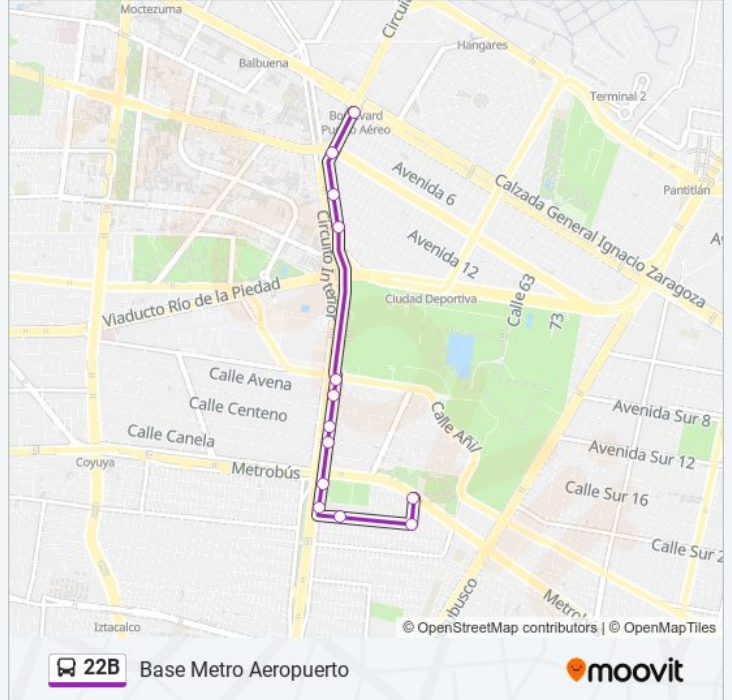

### Sentido: Base Metro Aeropuerto

13 paradas

[VER HORARIO DE LA LÍNEA](#)

Blvd Puerto Aéreo Y Uppicsa Base

Sur173 Y Ote. 102

Oriente 102 Y Sur 145

Rio Churubusco Y Oriente

Rio Churubusco Y Av. Te

Rio Churubusco Y Cafetal

Río Churubusco Y Centeno

Rio Churubusco Y Avena

Añil (Eje 3 Sur)

Rio Churubusco Y Calle 11

Rio Churubusco Y Calle 5

Circuito Interior - Avenida 8

Boulevard Puerto Aéreo

### Horario de la línea 22B de autobús

Base Metro Aeropuerto Horario de ruta:

lunes	05:00 - 23:56
martes	05:00 - 23:56
miércoles	05:00 - 23:56
jueves	05:00 - 23:56
viernes	05:00 - 23:56
sábado	05:00 - 23:56
domingo	05:00 - 23:56

### Información de la línea 22B de autobús

**Dirección:** Base Metro Aeropuerto

**Paradas:** 13

**Duración del viaje:** 14 min

**Resumen de la línea:**