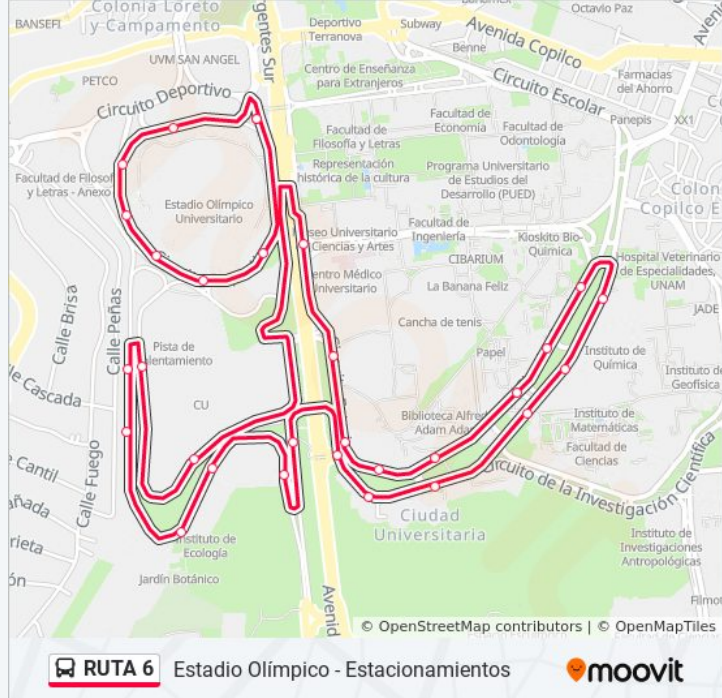

Información de la línea RUTA 6 de autobús

Dirección: Estadio Olímpico - Estacionamientos

Paradas: 30

Duración del viaje: 30 min

Resumen de la línea:

Puma Bus - Base Metrobús Cu

Puma Bus - Estadio de Prácticas

Puma Bus - Muca

Puma Bus - Estacionamiento 8

Puma Bus - Estacionamiento 7

Puma Bus - Estacionamiento 6

Puma Bus - Estacionamiento 4

Puma Bus - Estacionamiento 3

Puma Bus - Estacionamiento 2

Puma Bus - Estadio Olimpico

Los horarios y mapas de la línea RUTA 6 de autobús están disponibles en un PDF en moovitapp.com. Utiliza [Moovit App](#) para ver los horarios de los autobuses en vivo, el horario del tren o el horario del metro y las indicaciones paso a paso para todo el transporte público en Ciudad de México.