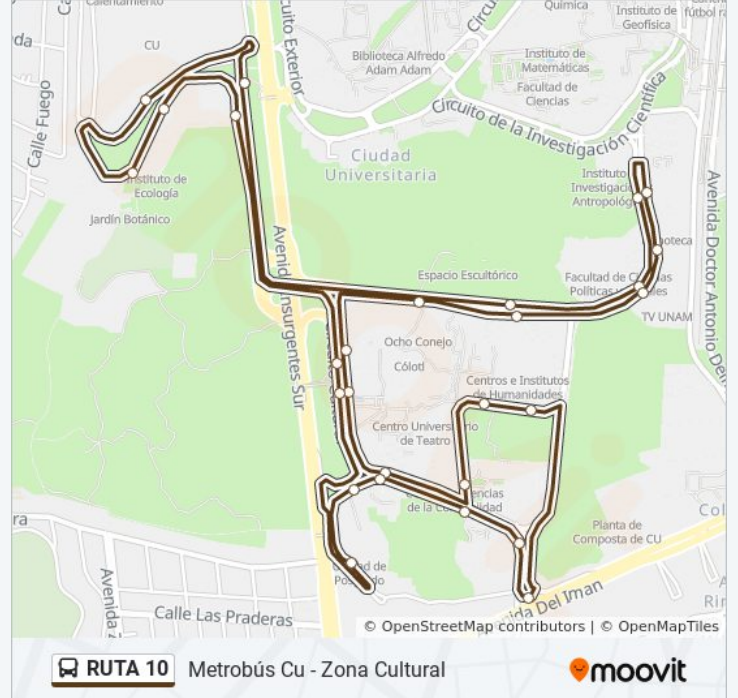

 RUTA 10

Metrobús Cu - Zona Cultural

Usa La App

La línea RUTA 10 de autobús (Metrobús Cu - Zona Cultural) tiene una ruta. Sus horas de operación los días laborables regulares son:

(1) a Metrobús Cu - Zona Cultural: 6:00 - 23:00

Usa la aplicación Moovit para encontrar la parada de la línea RUTA 10 de autobús más cercana y descubre cuándo llega la próxima línea RUTA 10 de autobús

Sentido: Metrobús Cu - Zona Cultural

28 paradas

[VER HORARIO DE LA LÍNEA](#)

lunes	6:00 - 21:50
martes	6:00 - 21:50
miércoles	6:00 - 21:50
jueves	6:00 - 23:00
viernes	6:00 - 23:00
sábado	6:00 - 23:00
domingo	6:00 - 23:00

Información de la línea RUTA 10 de autobús**Dirección:** Metrobús Cu - Zona Cultural**Paradas:** 28**Duración del viaje:** 34 min**Resumen de la línea:**

Puma Bus - Tv Unam

Puma Bus - C.U.E.C

Puma Bus - D.G.S.A

Puma Bus - Tienda Unam - 2

Puma Bus - Facultad de Ciencias Políticas

Puma Bus - Investigaciones Jurídicas 2

Puma Bus - Metrobús Cu - 2

Los horarios y mapas de la línea RUTA 10 de autobús están disponibles en un PDF en moovitapp.com. Utiliza [Moovit App](#) para ver los horarios de los autobuses en vivo, el horario del tren o el horario del metro y las indicaciones paso a paso para todo el transporte público en Ciudad de México.