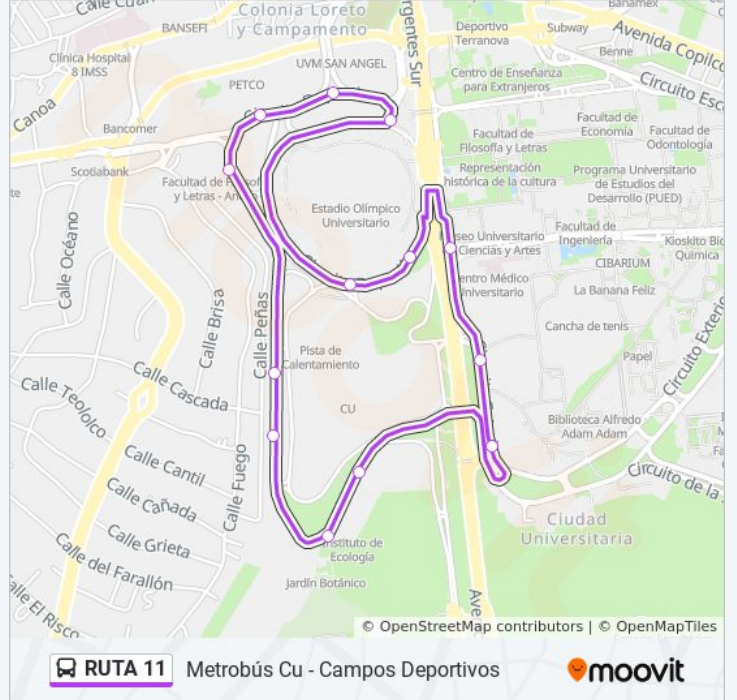

Los horarios y mapas de la línea RUTA 11 de autobús están disponibles en un PDF en moovitapp.com. Utiliza [Moovit App](#) para ver los horarios de los autobuses en vivo, el horario del tren o el horario del metro y las indicaciones paso a paso para todo el transporte público en Ciudad de México.

[Acerca de Moovit](#) • [Soluciones MaaS](#) • [Países incluidos](#) • [Comunidad de Moovites](#)

© 2024 Moovit - Todos los derechos reservados

Mira los tiempos de llegada en tiempo real