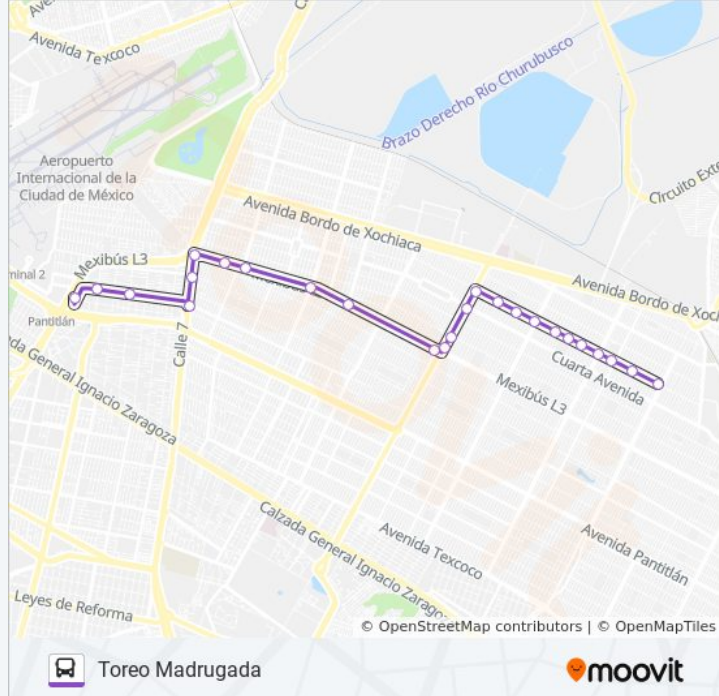

Usa la aplicación Moovit para encontrar la parada de la línea TOREO - M. PANTITLAN de autobús más cercana y descubre cuándo llega la próxima línea TOREO - M. PANTITLAN de autobús

Sentido: Metro Pantitlan

Sentido: Toreo Madrugada

25 paradas

[VER HORARIO DE LA LÍNEA](#)

- Eje 4 Oriente - Río Churubusco
- Calle Unión X Uno
- Unión 139
- Anillo Periferico - Av. Pirules
- Calle Siete, 39
- Periférico - Av. Chimalhuacan
- Avenida Chimalhuacán 39
- Avenida Chimalhuacán 61
- Avenida Chimalhuacán 141
- Avenida Chimalhuacán 199
- Lago Alberto, 202
- Adolfo López Mateos 569
- Av. Adolfo López Mateos
- Adolfo López Mateos 635
- Adolfo López Mateos 677
- Madrugada 33
- Madrugada 57
- Madrugada 79

Información de la línea TOREO - M. PANTITLAN de autobús

Dirección: Toreo Madrugada

Paradas: 25

Duración del viaje: 36 min

Resumen de la línea:

Madrugada 105

Madrugada / Magueyes

Madrugada 139

Madrugada 744

Madrugada 198

Madrugada 206

Madrugada 237

Los horarios y mapas de la línea TOREO - M. PANTITLAN de autobús están disponibles en un PDF en moovitapp.com. Utiliza [Moovit App](#) para ver los horarios de los autobuses en vivo, el horario del tren o el horario del metro y las indicaciones paso a paso para todo el transporte público en Ciudad de México.