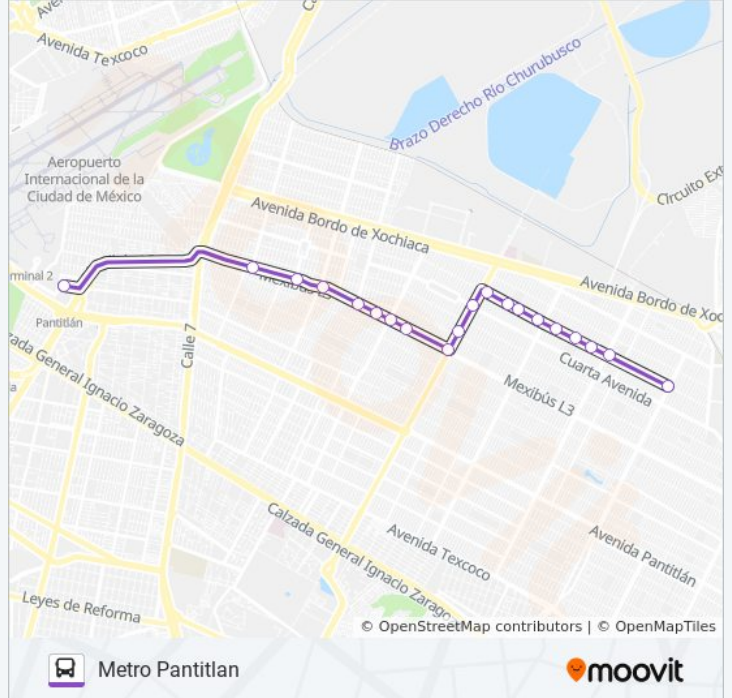

Usa la aplicación Moovit para encontrar la parada de la línea TOREO - M. PANTITLAN de autobús más cercana y descubre cuándo llega la próxima línea TOREO - M. PANTITLAN de autobús

Sentido: Metro Pantitlan

Avenida Chimalhuacán 222

Avenida Chimalhuacán 202

Avenida Chimalhuacán 147

Avenida Chimalhuacán 100

Avenida Chimalhuacán 61

Gustavo Díaz Ordaz - Raúl Salinas Lozano

Horario de la línea TOREO - M. PANTITLAN de autobús

Metro Pantitlan Horario de ruta:

lunes	4:00 - 23:00
martes	4:00 - 23:00
miércoles	4:00 - 23:00
jueves	4:00 - 23:00
viernes	4:00 - 23:00
sábado	4:00 - 23:00
domingo	4:00 - 23:00

Información de la línea TOREO - M. PANTITLAN de autobús**Dirección:** Metro Pantitlan**Paradas:** 20**Duración del viaje:** 29 min**Resumen de la línea:**

Sentido: Toreo Madrugada

25 paradas

[VER HORARIO DE LA LÍNEA](#)

- Eje 4 Oriente - Río Churubusco
- Calle Unión X Uno
- Unión 139
- Anillo Periferico - Av. Pirules
- Calle Siete, 39
- Periférico - Av. Chimalhuacan
- Avenida Chimalhuacán 39
- Avenida Chimalhuacán 61
- Avenida Chimalhuacán 141
- Avenida Chimalhuacán 199
- Lago Alberto, 202
- Adolfo López Mateos 569
- Av. Adolfo López Mateos
- Adolfo López Mateos 635
- Adolfo López Mateos 677
- Madrugada 33
- Madrugada 57
- Madrugada 79