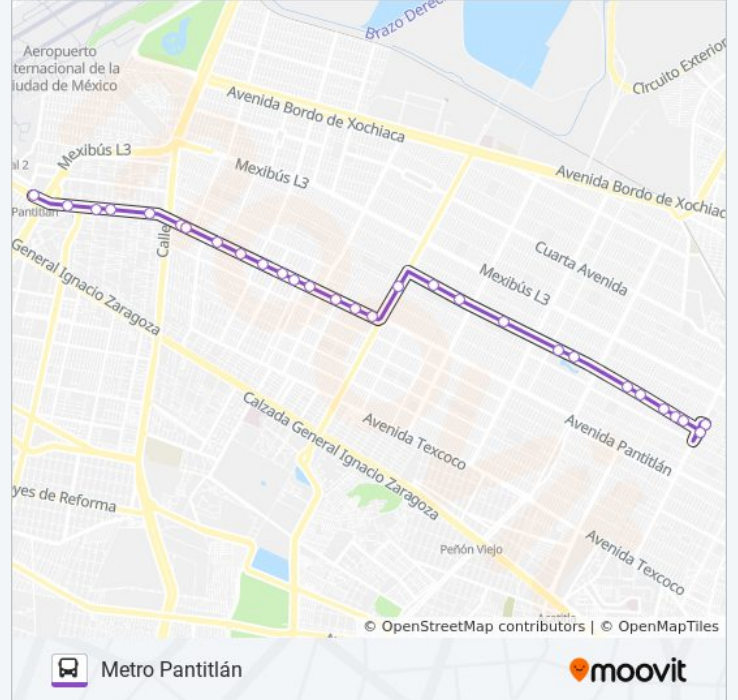

Avenida Pantitlán 188

Avenida Pantitlán 128c

Avenida Pantitlán 94-115

Avenida Pantitlán 62

Avenida Pantitlán 72-76

Avenida Pantitlán 20s

Avenida Xochimilco 54

Avenida Xochimilco 150-298

Calle 2 219

Calle Talleres Gráficos, 50

Manuel Lebrija - Pantitlán

Los horarios y mapas de la línea ESCONDIDA-HOSPITAL GRAL. LA PERLA - M. PANTITLÁN de autobús están disponibles en un PDF en moovitapp.com. Utiliza [Moovit App](https://moovitapp.com) para ver los horarios de los autobuses en vivo, el horario del tren o el horario del metro y las indicaciones paso a paso para todo el transporte público en Ciudad de México.

[Acerca de Moovit](#) • [Soluciones MaaS](#) • [Países incluidos](#) • [Comunidad de Moovitors](#)

© 2024 Moovit - Todos los derechos reservados

Mira los tiempos de llegada en tiempo real