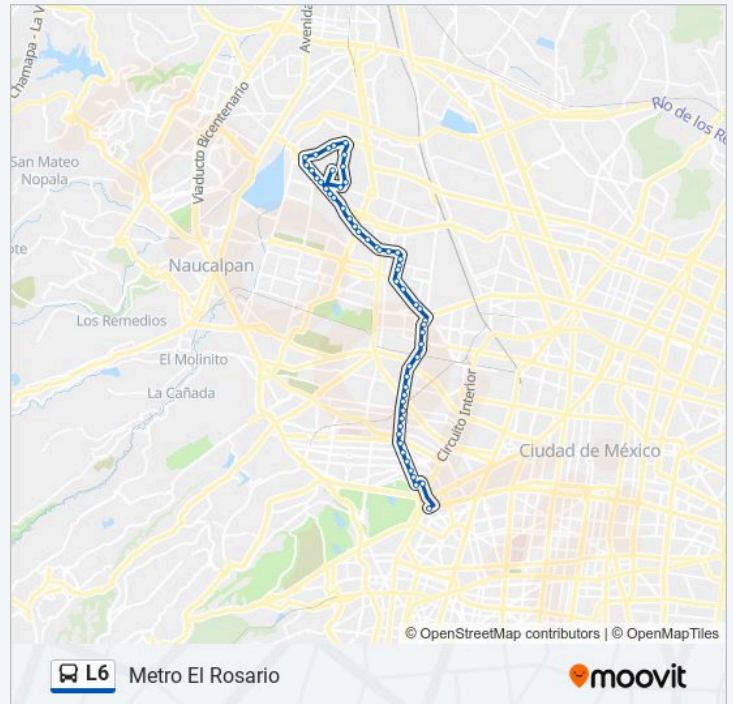

Información de la línea L6 de autobús

Dirección: Metro El Rosario

Paradas: 55

Duración del viaje: 57 min

Resumen de la línea:

Calz. Gral. Mariano Escobedo - Av. Horacio

Calz. Gral. Mariano Escobedo - Euclides

Calz. Gral. Mariano Escobedo - Av. Thiers

Calz. Gral. Mariano Escobedo - Lago Alberto

Calz. Gral. Mariano Escobedo - Laguna de Mayrán

Calz. Gral. Mariano Escobedo - Laguna de
Términos

Calz. Gral. Mariano Escobedo - Lago Bolsena

Calz. Gral. Mariano Escobedo - Av. Marina
Nacional

Calz. Gral. Mariano Escobedo - Lago Garda

Calz. Gral. Mariano Escobedo - Carrillo Puerto

Calz. Gral. Mariano Escobedo - Mar Rojo

Calz. Gral. Mariano Escobedo - Calz. México-
Tacuba

General Mariano Escobedo - Mar Marmara

Av. Cuitláhuac - Poniente 48

Av. Cuitláhuac - Poniente 58

Av. Cuitláhuac - Poniente 62

Av. Cuitláhuac - Eje 3 Nte. Camarones

Eje Vial 3 Norte (Calzada Camarones) 439

Eje 3 Norte Camarones - Norte 87

Parabús Municipio Libre - Sur 69

Calz. Camarones Y 22 de Febrero

Matías Romero

Av. 22 de Febrero - Minerva

Nueva Jerusalén

Ahuacatitla

Zaragoza

Andalucía

Ffcc Nacionales

Av. Aquiles Serdán - Privada Serdán

A. Serdán - 16 de Septiembre

Metro Aquiles Serdán