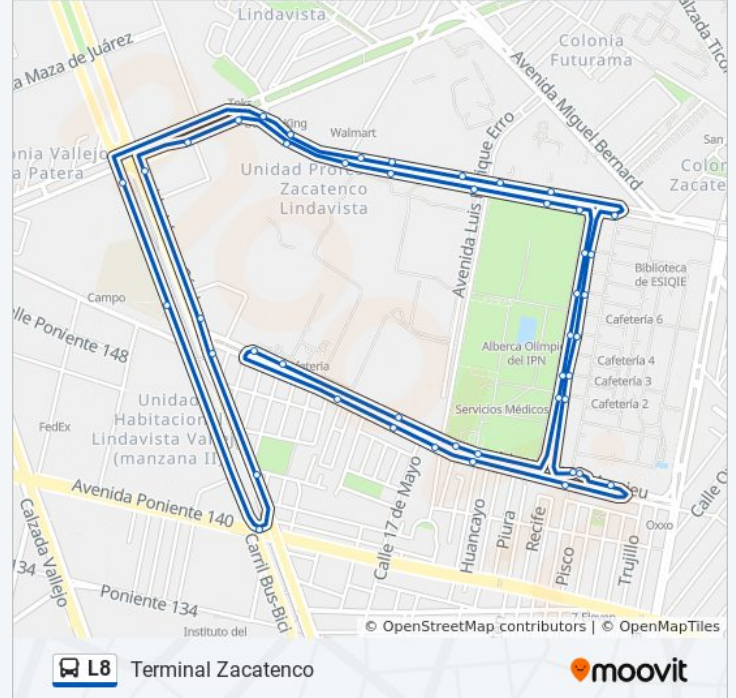

Eje Central Lázaro Cárdenas - Av. Miguel O. de Mendizábal Ote.

Av. Miguel Othón de Mendizábal Ote. - Neptuno

Av. Miguel Othón de Mendizábal Ote. - Av. Juan de Dios Bátiz

Escom

Ma. Luisa Stampa Ortigoza

Central de Inteligencia de Cómputo

Cancha de Entrenamiento Pieles Rojas

Edif 11 Esia

Manuel de Anda Y Barredo

Fte. Edif. 8 Esiqie

Fte. Edif. 6 Esiqie

Fte. Edif. 4 Esime

Fte. Edif. 2 Esime

Fte. Edif. 1 Esime

Cenlex

Planetario

Centro de Formación Educativa

Esc. Nacional de Ciencias Biológicas

Cda. Manuel Stampa

Via Ceti

Centro de Formación Educativa

Av. 45 Metros

Huacho

Oroya

El Queso

Terminal Zacatenco

Los horarios y mapas de la línea L8 de autobús están disponibles en un PDF en moovitapp.com. Utiliza [Moovit App](#) para ver los horarios de los autobuses en vivo, el horario del tren o el horario del metro y las indicaciones paso a paso para todo el transporte público en Ciudad de México.

[Acerca de Moovit](#) • [Soluciones MaaS](#) • [Países incluidos](#) • [Comunidad de Moovitors](#)

© 2024 Moovit - Todos los derechos reservados

Mira los tiempos de llegada en tiempo real