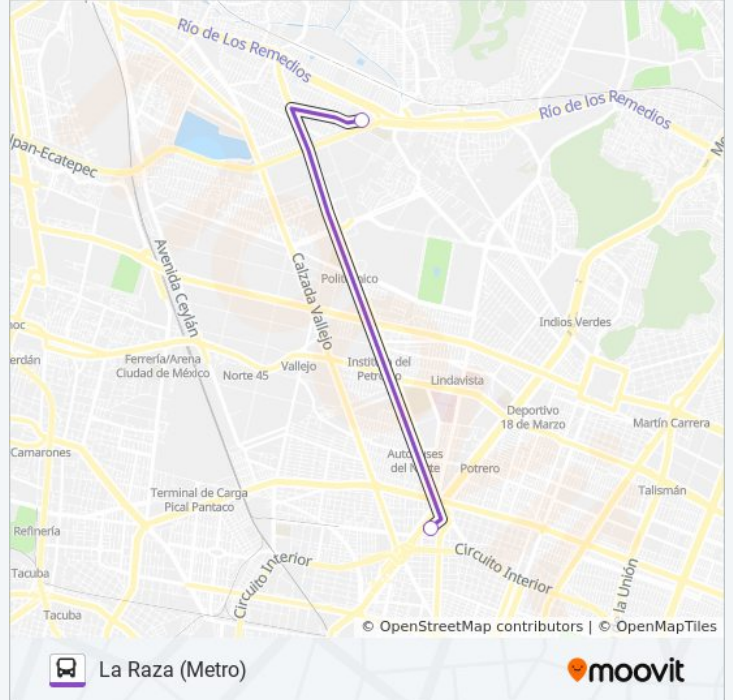

### Sentido: La Raza (Metro)

2 paradas

[VER HORARIO DE LA LÍNEA](#)

Privada La Selvita Ampliación Guadalupe  
Proletaria Gustavo A. Madero Cdmx 07680  
México

Avenida Insurgentes Norte Guadalupe Victoria  
Gustavo A. Madero Cdmx 07780 México

### Horario de la línea 67 de autobús

La Raza (Metro) Horario de ruta:

|           |              |
|-----------|--------------|
| lunes     | 6:00 - 22:30 |
| martes    | 6:00 - 22:30 |
| miércoles | 6:00 - 22:30 |
| jueves    | 6:00 - 22:30 |
| viernes   | 6:00 - 22:30 |
| sábado    | 6:00 - 22:30 |
| domingo   | 6:00 - 22:30 |

### Información de la línea 67 de autobús

**Dirección:** La Raza (Metro)

**Paradas:** 2

**Duración del viaje:** 7 min

**Resumen de la línea:**

## Sentido: Progreso Nacional

2 paradas

[VER HORARIO DE LA LÍNEA](#)

Paganini - Eje Central Lázaro Cárdenas

Calle 28 Progreso Nacional Gustavo A. Madero  
Cdmx 07600 México