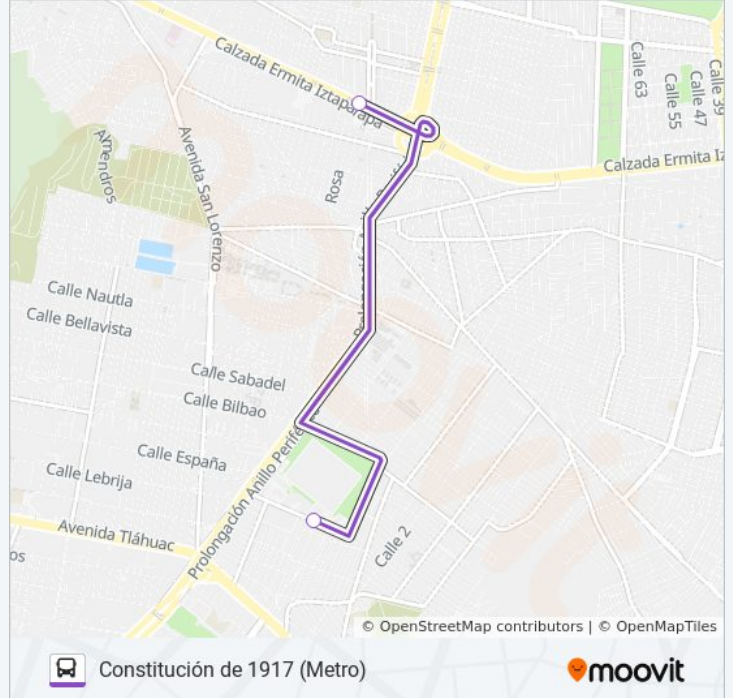

Constitución de 1917 (Metro)

Usa La App

La línea 77 de autobús (Constitución de 1917 (Metro)) tiene 2 rutas. Sus horas de operación los días laborables regulares son:

(1) a Constitución de 1917 (Metro): 06:00 - 22:30(2) a Reclusorio Oriente: 06:00 - 22:30

Usa la aplicación Moovit para encontrar la parada de la línea 77 de autobús más cercana y descubre cuándo llega la próxima línea 77 de autobús

Sentido: Constitución de 1917 (Metro)

2 paradas

[VER HORARIO DE LA LÍNEA](#)

Reclusorio Oriente 50 Calle Reforma Año de Juárez Iztapalapa Cdmx 09780 México

Ermita Iztapalapa - Av. Luis Manuel Rojas

Horario de la línea 77 de autobús

Constitución de 1917 (Metro) Horario de ruta:

lunes	06:00 - 22:30
martes	06:00 - 22:30
miércoles	06:00 - 22:30
jueves	06:00 - 22:30
viernes	06:00 - 22:30
sábado	06:00 - 22:30
domingo	06:00 - 22:30

Información de la línea 77 de autobús

Dirección: Constitución de 1917 (Metro)

Paradas: 2

Duración del viaje: 3 min

Resumen de la línea:

Sentido: Reclusorio Oriente

2 paradas

[VER HORARIO DE LA LÍNEA](#)