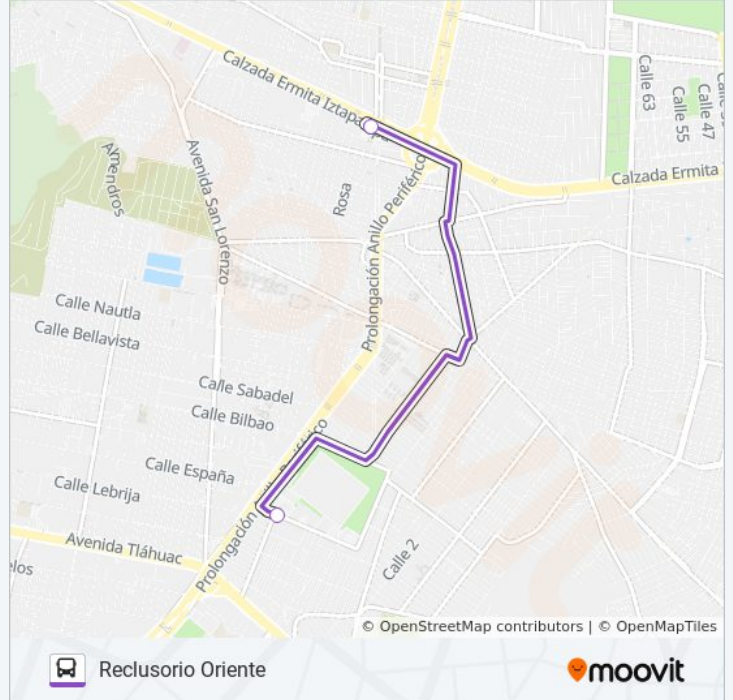

Los horarios y mapas de la línea 77 de autobús están disponibles en un PDF en moovitapp.com. Utiliza [Moovit App](#) para ver los horarios de los autobuses en vivo, el horario del tren o el horario del metro y las indicaciones paso a paso para todo el transporte público en Ciudad de México.

[Acerca de Moovit](#) • [Soluciones MaaS](#) • [Países incluidos](#) • [Comunidad de Moovitors](#)

© 2024 Moovit - Todos los derechos reservados

**Mira los tiempos de llegada
en tiempo real**