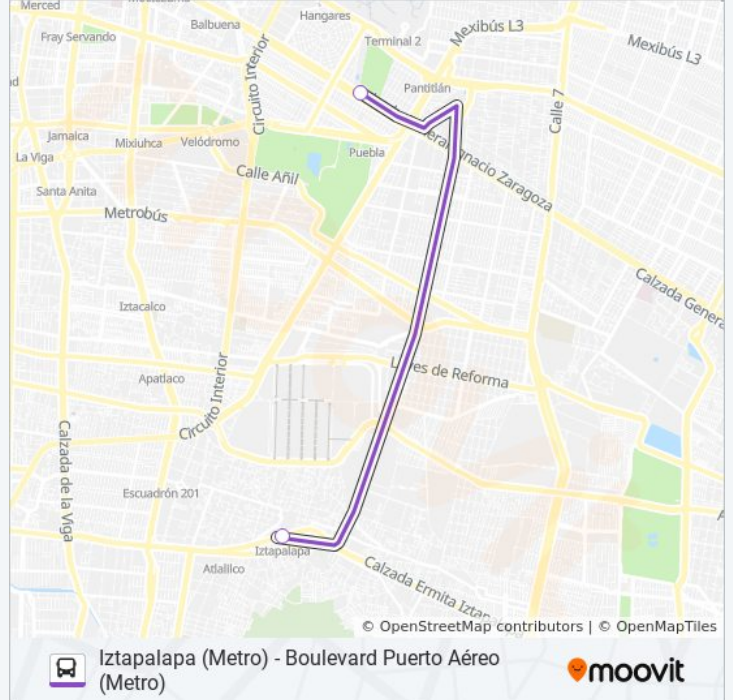

### Sentido: Boulevard Puerto Aéreo (Metro)

2 paradas

[VER HORARIO DE LA LÍNEA](#)

Calzada Ermita Iztapalapa, Unidad Habitacional  
Cuitláhuac, Iztapalapa, Cdmx, 09836, México

Metro Zaragoza

### Horario de la línea 78 de autobús

Boulevard Puerto Aéreo (Metro) Horario de ruta:

lunes	06:00 - 22:30
martes	06:00 - 22:30
miércoles	06:00 - 22:30
jueves	06:00 - 22:30
viernes	06:00 - 22:30
sábado	06:00 - 22:30
domingo	06:00 - 22:30

### Información de la línea 78 de autobús

**Dirección:** Boulevard Puerto Aéreo (Metro)

**Paradas:** 2

**Duración del viaje:** 7 min

**Resumen de la línea:**

### Sentido: Iztapalapa (Metro)

2 paradas

[VER HORARIO DE LA LÍNEA](#)

Calz. Ignacio Zaragoza - Recursos Hidráulicos

Mendizábal - Metro Iztapalapa