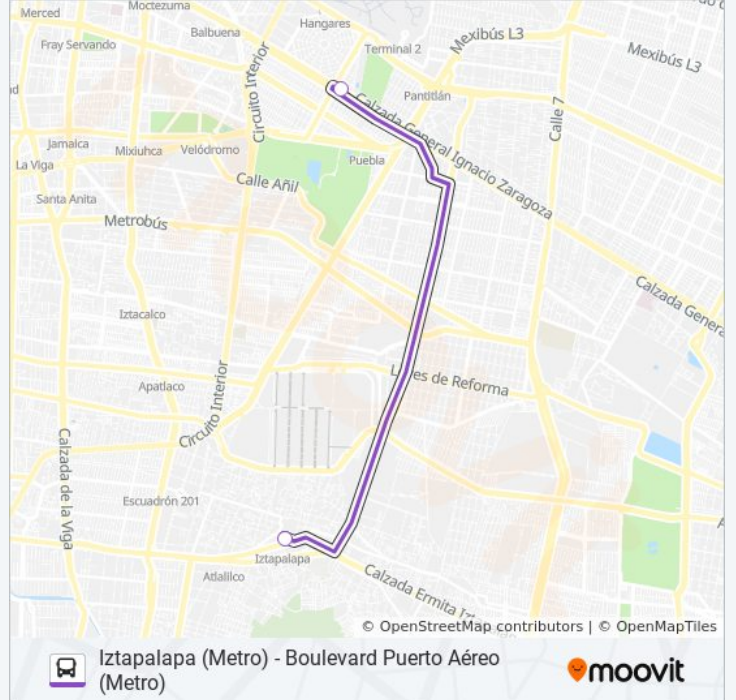

### Información de la línea 78 de autobús

**Dirección:** Boulevard Puerto Aéreo (Metro)

**Paradas:** 2

**Duración del viaje:** 7 min

**Resumen de la línea:**

### Sentido: Iztapalapa (Metro)

2 paradas

[VER HORARIO DE LA LÍNEA](#)

Calz. Ignacio Zaragoza - Recursos Hidráulicos

Mendizábal - Metro Iztapalapa

### Horario de la línea 78 de autobús

Iztapalapa (Metro) Horario de ruta:

lunes	06:00 - 22:30
martes	06:00 - 22:30
miércoles	06:00 - 22:30
jueves	06:00 - 22:30
viernes	06:00 - 22:30
sábado	06:00 - 22:30
domingo	06:00 - 22:30

### Información de la línea 78 de autobús

**Dirección:** Iztapalapa (Metro)

**Paradas:** 2

**Duración del viaje:** 7 min

**Resumen de la línea:**

Los horarios y mapas de la línea 78 de autobús están disponibles en un PDF en [moovitapp.com](https://moovitapp.com). Utiliza [Moovit App](#) para ver los horarios de los autobuses en vivo, el horario del tren o el horario del metro y las indicaciones paso a paso para todo el transporte público en Ciudad de México.