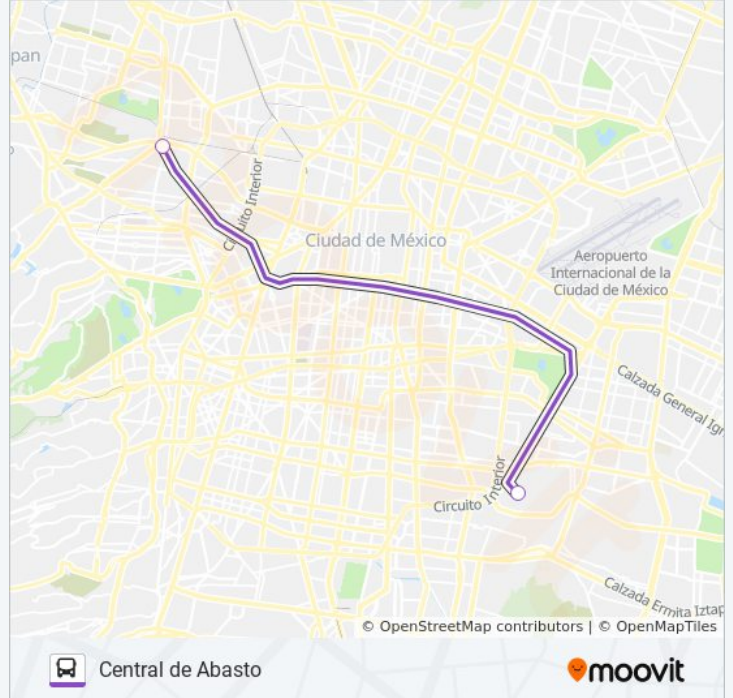

Usa la aplicación Moovit para encontrar la parada de la línea 79 de autobús más cercana y descubre cuándo llega la próxima línea 79 de autobús

**Sentido: Central de Abasto**

2 paradas

[VER HORARIO DE LA LÍNEA](#)

Cuidado Con El Perro Tacuba Avenida Marina Nacional Tacuba Miguel Hidalgo Cdmx 11410 México

Cetram Central de Abastos Cerrada Militares San José Aculco Iztapalapa Cdmx 09410 México

**Horario de la línea 79 de autobús**

**Dirección:** Central de Abasto

**Paradas:** 2

**Duración del viaje:** 16 min

**Resumen de la línea:**

### Sentido: Tacuba (Metro)

2 paradas

[VER HORARIO DE LA LÍNEA](#)

Cetram Central de Abastos Cerrada Militares San José Aculco Iztapalapa Cdmx 09410 México

Marina Nacional - Mariano Escobedo