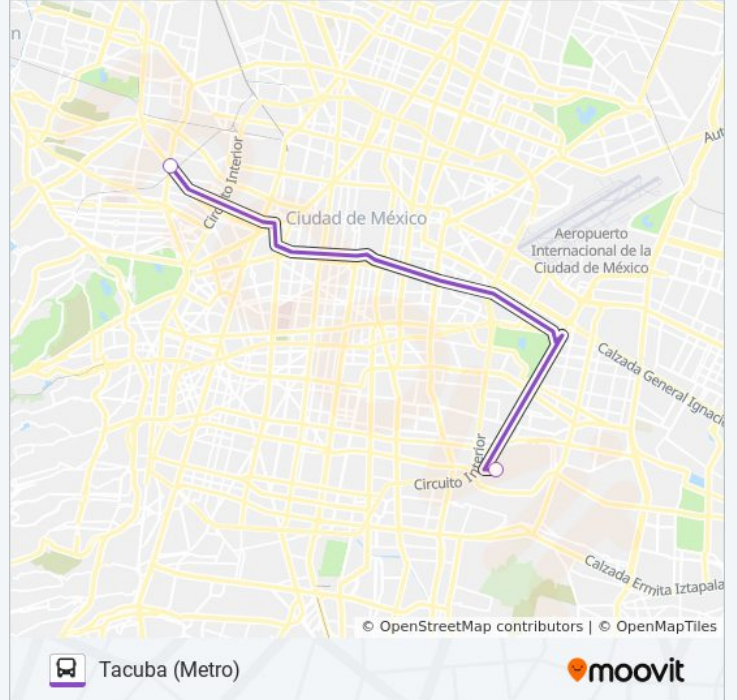

Cuidado Con El Perro Tacuba Avenida Marina Nacional Tacuba Miguel Hidalgo Cdmx 11410 México

Cetram Central de Abastos Cerrada Militares San José Aculco Iztapalapa Cdmx 09410 México

**Horario de la línea 79 de autobús**

### Sentido: Tacuba (Metro)

2 paradas

[VER HORARIO DE LA LÍNEA](#)

Cetram Central de Abastos Cerrada Militares San José Aculco Iztapalapa Cdmx 09410 México

Marina Nacional - Mariano Escobedo

### Horario de la línea 79 de autobús

Tacuba (Metro) Horario de ruta:

lunes	6:00 - 22:30
martes	6:00 - 22:30
miércoles	6:00 - 22:30
jueves	6:00 - 22:30
viernes	6:00 - 22:30
sábado	6:00 - 22:30
domingo	6:00 - 22:30

### Información de la línea 79 de autobús

**Dirección:** Tacuba (Metro)

**Paradas:** 2

**Duración del viaje:** 15 min

**Resumen de la línea:**

Los horarios y mapas de la línea 79 de autobús están disponibles en un PDF en [moovitapp.com](https://moovitapp.com). Utiliza [Moovit App](#) para ver los horarios de los autobuses en vivo, el horario del tren o el horario del metro y las indicaciones paso a paso para todo el transporte público en Ciudad de México.