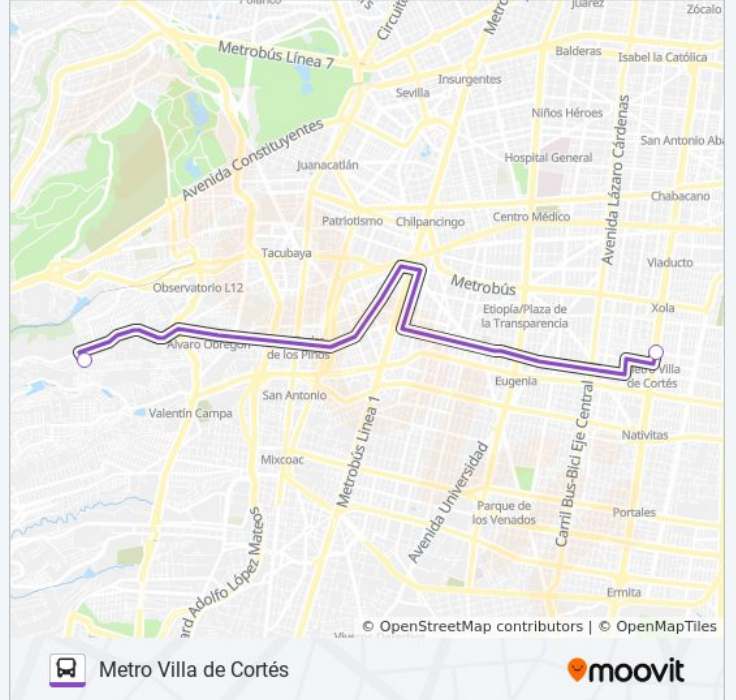

Cuernito

[Usa La App](#)

La línea 80 de autobús (Cuernito) tiene 2 rutas. Sus horas de operación los días laborables regulares son:

(1) a Cuernito: 6:00 - 22:30(2) a Metro Villa de Cortés: 6:00 - 22:30

Usa la aplicación Moovit para encontrar la parada de la línea 80 de autobús más cercana y descubre cuándo llega la próxima línea 80 de autobús

Información de la línea 80 de autobús**Dirección:** Cuernito**Paradas:** 2**Duración del viaje:** 9 min**Resumen de la línea:**

Sentido: Metro Villa de Cortés

2 paradas

[VER HORARIO DE LA LÍNEA](#)

Calle Queretanos Mártires de Tacubaya Álvaro Obregón Cdmx 01220 México

Calzada de Tlalpan - Metro Villa de Cortés

Horario de la línea 80 de autobús

Metro Villa de Cortés Horario de ruta:

lunes	6:00 - 22:30
martes	6:00 - 22:30
miércoles	6:00 - 22:30
jueves	6:00 - 22:30
viernes	6:00 - 22:30
sábado	6:00 - 22:30
domingo	6:00 - 22:30

Información de la línea 80 de autobús

Dirección: Metro Villa de Cortés

Paradas: 2

Duración del viaje: 9 min

Resumen de la línea:

Los horarios y mapas de la línea 80 de autobús están disponibles en un PDF en moovitapp.com. Utiliza [Moovit App](#) para ver los horarios de los autobuses en vivo, el horario del tren o el horario del metro y las indicaciones paso a paso para todo el transporte público en Ciudad de México.