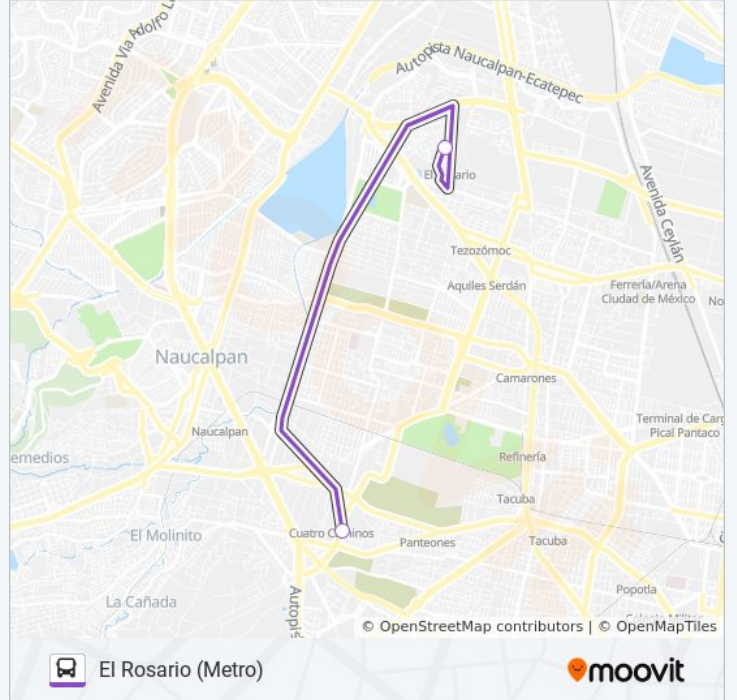

### Información de la línea 89 de autobús

**Dirección:** Cuatro Caminos (Metro)

**Paradas:** 2

**Duración del viaje:** 7 min

**Resumen de la línea:**

### Sentido: El Rosario (Metro)

2 paradas

[VER HORARIO DE LA LÍNEA](#)

Avenida Ingenieros Militares 16

Calle Cultura Norte El Rosario Croc VI Oyameles  
Azcapotzalco Cdmx 02100 México

### Horario de la línea 89 de autobús

El Rosario (Metro) Horario de ruta:

|           |              |
|-----------|--------------|
| lunes     | 6:00 - 22:30 |
| martes    | 6:00 - 22:30 |
| miércoles | 6:00 - 22:30 |
| jueves    | 6:00 - 22:30 |
| viernes   | 6:00 - 22:30 |
| sábado    | 6:00 - 22:30 |
| domingo   | 6:00 - 22:30 |

### Información de la línea 89 de autobús

**Dirección:** El Rosario (Metro)

**Paradas:** 2

**Duración del viaje:** 7 min

**Resumen de la línea:**

Los horarios y mapas de la línea 89 de autobús están disponibles en un PDF en [moovitapp.com](https://moovitapp.com). Utiliza [Moovit App](#) para ver los horarios de los autobuses en vivo, el horario del tren o el horario del metro y las indicaciones paso a paso para todo el transporte público en Ciudad de México.