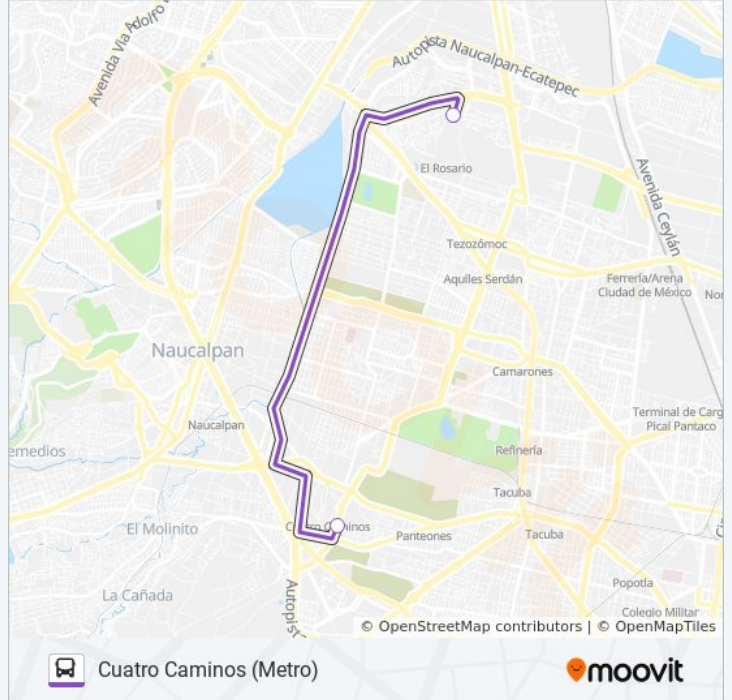

Usa la aplicación Moovit para encontrar la parada de la línea 89 de autobús más cercana y descubre cuándo llega la próxima línea 89 de autobús

### Sentido: Cuatro Caminos (Metro)

2 paradas

[VER HORARIO DE LA LÍNEA](#)

Calle Cultura Norte El Rosario Croc VI Oyameles  
Azcapotzalco Cdmx 02100 México

Cetram Cuatro Caminos Avenida Calzada  
Ingenieros Militares San Joaquín Miguel Hidalgo  
Cdmx 11260 México

### Información de la línea 89 de autobús

**Dirección:** Cuatro Caminos (Metro)

**Paradas:** 2

**Duración del viaje:** 7 min

**Resumen de la línea:**

### Sentido: El Rosario (Metro)

2 paradas

[VER HORARIO DE LA LÍNEA](#)

Avenida Ingenieros Militares 16

Calle Cultura Norte El Rosario Croc VI Oyameles  
Azcapotzalco Cdmx 02100 México