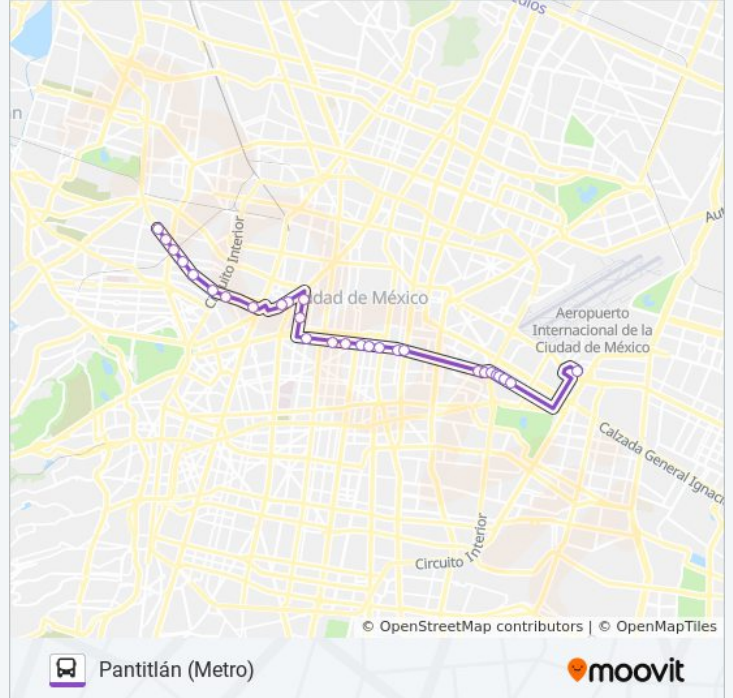

Información de la línea 100 de autobús**Dirección:** Pantitlán (Metro)**Paradas:** 26**Duración del viaje:** 45 min**Resumen de la línea:**

Avenida 8 68

Avenida 8 - Calle 5

Avenida 8 - Calle 11

Avenida 8, 87

Avenida 8 - Calle 27

Juan Guillermo Villasana - Carlos A. Lindbergh

Sentido: Tacuba (Metro)

57 paradas

[VER HORARIO DE LA LÍNEA](#)

Calz. Ignacio Zaragoza - Recursos Hidráulicos

Calz. Ignacio Zaragoza 508

Calz. Ignacio Zaragoza - Relaciones Exteriores

Información de la línea 100 de autobús

Dirección: Tacuba (Metro)

Paradas: 57

Duración del viaje: 54 min

Resumen de la línea:

Fray Servando Teresa de Mier - San Ciprian

Calz. de La Viga

Fray Servando Teresa de Mier, 332

Avenida Morelos, 78

Avenida Morelos, 89a

Antonio Caso - Ignacio Ramirez

Calle Maestro Antonio Caso, 55

Hotel Astor - Antonio Caso - Serapio Rendón

Antonio Caso - Ignacio Manuel Altamirano

Antonio Caso - Joaquín Velázquez de León