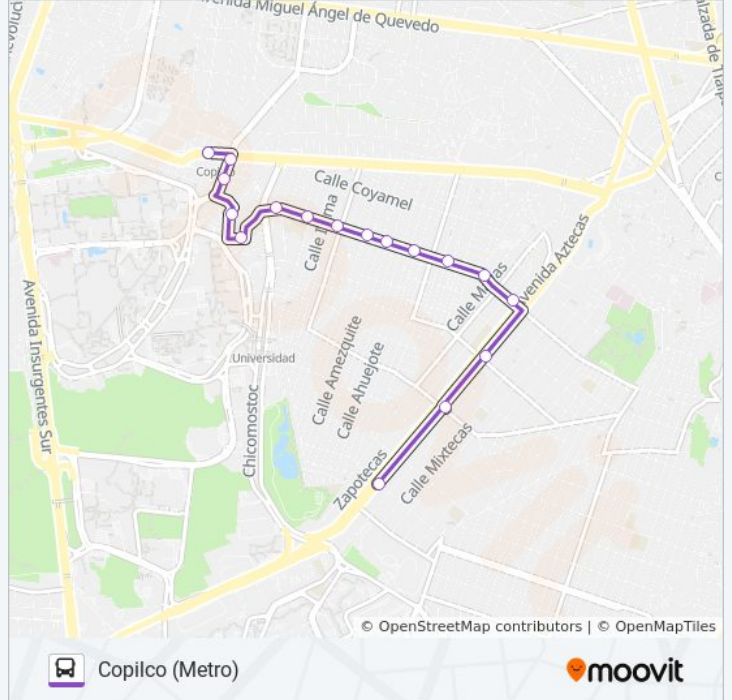

La línea 114 de autobús (Copilco (Metro)) tiene una ruta. Sus horas de operación los días laborables regulares son:
(1) a Copilco (Metro): 06:00 - 22:30

Usa la aplicación Moovit para encontrar la parada de la línea 114 de autobús más cercana y descubre cuándo llega la próxima línea 114 de autobús

Sentido: Copilco (Metro)

17 paradas

[VER HORARIO DE LA LÍNEA](#)

Nezahualpilli Mz22 Lt18
Avenida Aztecas, 506
Avenida Aztecas, 398
Rey Nezahualcóyotl, 66
Rey Nezahualcóyotl, 6(Mz101 Lt33)
Avenida Escuinapa, 334
Avenida Escuinapa, 2568
Avenida Escuinapa, 145
Avenida Escuinapa, 178
Avenida Escuinapa, 138
Avenida Escuinapa, 82
Avenida Escuinapa, 12
Andrés Osuna, 22
Ezequiel Ordoñez, 42
Cerro del Agua, 248
Avenida Pedro Henríquez Ureña, Sn-C
C.C. Metro Copilco

Horario de la línea 114 de autobús

Copilco (Metro) Horario de ruta:

lunes	06:00 - 22:30
martes	06:00 - 22:30
miércoles	06:00 - 22:30
jueves	06:00 - 22:30
viernes	06:00 - 22:30
sábado	06:00 - 22:30
domingo	06:00 - 22:30

Información de la línea 114 de autobús**Dirección:** Copilco (Metro)**Paradas:** 17**Duración del viaje:** 17 min**Resumen de la línea:**

Los horarios y mapas de la línea 114 de autobús están disponibles en un PDF en moovitapp.com. Utiliza [Moovit App](#) para ver los horarios de los autobuses en vivo, el horario del tren o el horario del metro y las indicaciones paso a paso para todo el transporte público en Ciudad de México.