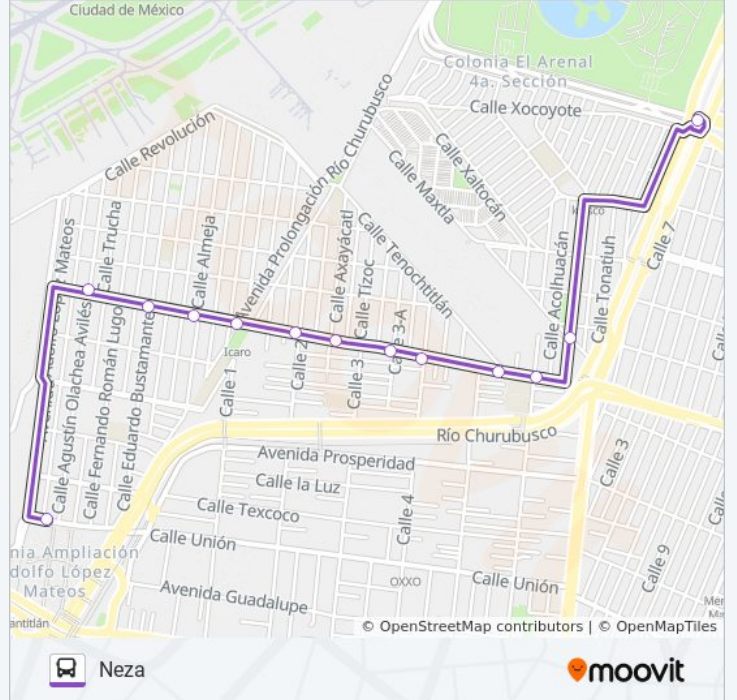

Calle 7
Periferico - Chimalpopoca
Anillo Periférico Canal De Garay - Chimalpopoca
Anillo Periférico- Chimalpopoca
Eje 4 Oriente - Río Churubusco Mz20 Lt13
Anillo Periférico, 11
Anillo Periférico - Beltrán
Prosperidad X Calle Cuatro
Prosperidad X Calle 2
Avenida Río Churubusco 92
Calle Eduardo Bustamante, 173(Mz46 Lt22)
Gustavo Díaz Ordaz - Raúl Salinas Lozano

Información de la línea 141 de autobús**Dirección:** Metro Pantitlan**Paradas:** 12**Duración del viaje:** 11 min**Resumen de la línea:**

Sentido: Neza

13 paradas

[VER HORARIO DE LA LÍNEA](#)

- Gustavo Díaz Ordaz - Raúl Salinas Lozano
- Alfredo del Mazo - Jaiba
- Alfredo del Mazo - Eduardo Bustamante
- Alfredo del Mazo - Donato Miranda Fonseca
- Alfredo del Mazo - Av. Río Churubusco
- Circunvalación - Calle 2
- Circunvalación - Tulio
- Circunvalación - Calle 3-A
- Circunvalación - Calle 4
- Circunvalación - Tenochtitlán
- Circunvalación - Mexthli
- Coxcox - Cjon. Maxtla
- Avenida Bordo de Xochiaca Neza Nezahualcóyotl
Cdmx 15640 México

Horario de la línea 141 de autobús

Neza Horario de ruta:

lunes	06:00 - 22:30
martes	06:00 - 22:30
miércoles	06:00 - 22:30
jueves	06:00 - 22:30
viernes	06:00 - 22:30
sábado	06:00 - 22:30
domingo	06:00 - 22:30

Información de la línea 141 de autobús

Dirección: Neza

Paradas: 13

Duración del viaje: 13 min

Resumen de la línea:

Los horarios y mapas de la línea 141 de autobús están disponibles en un PDF en moovitapp.com. Utiliza [Moovit App](https://moovitapp.com) para ver los horarios de los autobuses en vivo, el horario del tren o el horario del metro y las indicaciones paso a paso para todo el transporte público en Ciudad de México.