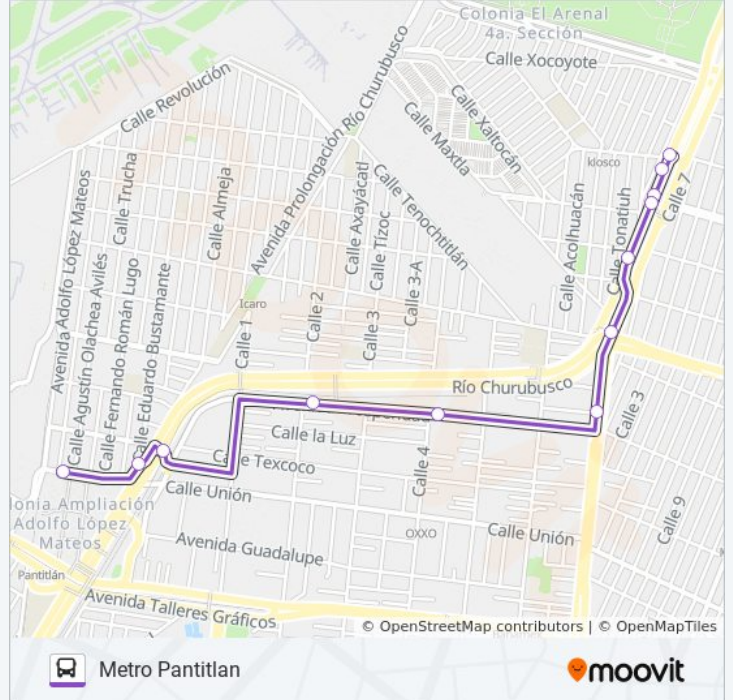

141

Metro Pantitlan

Usa La App

La línea 141 de autobús (Metro Pantitlan) tiene 2 rutas. Sus horas de operación los días laborables regulares son:
(1) a Metro Pantitlan: 06:00 - 22:30(2) a Neza: 06:00 - 22:30

Usa la aplicación Moovit para encontrar la parada de la línea 141 de autobús más cercana y descubre cuándo llega la próxima línea 141 de autobús

Sentido: Metro Pantitlan

12 paradas

[VER HORARIO DE LA LÍNEA](#)

Calle 7
Periferico - Chimalpopoca
Anillo Periférico Canal De Garay - Chimalpopoca
Anillo Periférico- Chimalpopoca
Eje 4 Oriente - Río Churubusco Mz20 Lt13
Anillo Periférico, 11
Anillo Periférico - Beltrán
Prosperidad X Calle Cuatro
Prosperidad X Calle 2
Avenida Río Churubusco 92
Calle Eduardo Bustamante, 173(Mz46 Lt22)
Gustavo Díaz Ordaz - Raúl Salinas Lozano

Información de la línea 141 de autobús**Dirección:** Metro Pantitlan**Paradas:** 12**Duración del viaje:** 11 min**Resumen de la línea:**

Sentido: Neza

13 paradas

[VER HORARIO DE LA LÍNEA](#)

- Gustavo Díaz Ordaz - Raúl Salinas Lozano
- Alfredo del Mazo - Jaiba
- Alfredo del Mazo - Eduardo Bustamante
- Alfredo del Mazo - Donato Miranda Fonseca
- Alfredo del Mazo - Av. Río Churubusco
- Circunvalación - Calle 2
- Circunvalación - Tulio
- Circunvalación - Calle 3-A
- Circunvalación - Calle 4
- Circunvalación - Tenochtitlán
- Circunvalación - Mexthli
- Coxcox - Cjon. Maxtla
- Avenida Bordo de Xochiaca Neza Nezahualcóyotl
Cdmx 15640 México