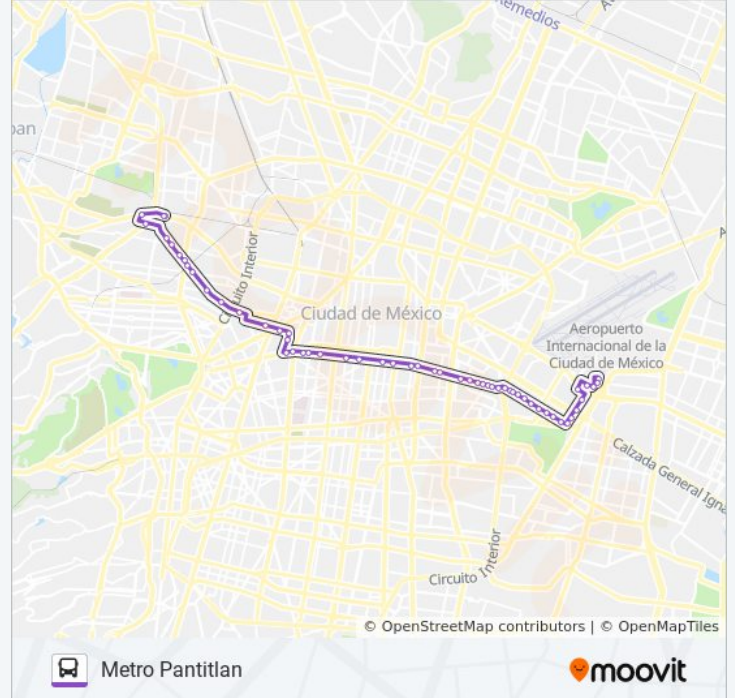

Información de la línea 150 de autobús

Dirección: Metro Pantitlan

Paradas: 55

Duración del viaje: 68 min

Resumen de la línea:

Avenida Dr. Río de La Loza / Dr. Vertiz

Fray Servando Teresa de Mier 13

Eje Vial 1 Sur 127-143

Avenida 8 - Calle 53

Av. 8 - Calle 61

Av. 8 - Calle 71

Calle 77 - Av. 8

Av. 4 - Calle 77

Carlos A. Lindbergh - Calz. Ignacio Zaragoza

Carlos A. Lindbergh - Horacio Ruiz

Calle Alberto Santos Dumont, 155

Juan Guillermo Villasana - Calle Luis Bleriot

Alberto Braniff - 179

Calle General Agustín Olachea Avilés, 167

Gustavo Díaz Ordaz - Raúl Salinas Lozano

Sentido: Metro Tacuba

63 paradas

[VER HORARIO DE LA LÍNEA](#)

Información de la línea 150 de autobús

Dirección: Metro Tacuba

Paradas: 63

Duración del viaje: 60 min

Resumen de la línea:

José María Izazaga 80

José María Izazaga X Bolívar

Salto del Agua_1