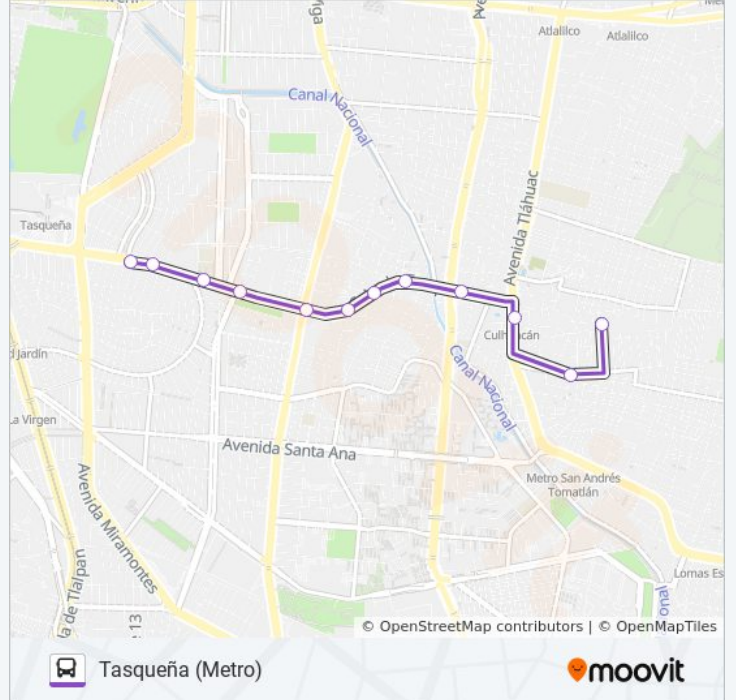

Calzada Tasqueña - Ejido

Calzada Tasqueña - Avenida Tláhuac

Av. Tláhuac - Metro Culhuacán

Calle Jacobo Watt Luis Echeverría Álvarez
Iztapalapa Cdmx 09800 México**Horario de la línea 158 de autobús**

San Marcos Iztapalapa Horario de ruta:

Sentido: Tasqueña (Metro)

12 paradas

[VER HORARIO DE LA LÍNEA](#)

Calle Águia Blanquinegra El Mirador Iztapalapa
Cdmx 09800 México

Calle Jacobo Watt Luis Echeverría Álvarez
Iztapalapa Cdmx 09800 México

Av. Tláhuac - Independencia

Calz. Taxqueña - Cerro Tres Marías

Calz. Tasqueña - Refinería Azcapotzalco

Horario de la línea 158 de autobús

Tasqueña (Metro) Horario de ruta:

lunes	6:00 - 22:30
martes	6:00 - 22:30
miércoles	6:00 - 22:30
jueves	6:00 - 22:30
viernes	6:00 - 22:30
sábado	6:00 - 22:30
domingo	6:00 - 22:30

Información de la línea 158 de autobús

Dirección: Tasqueña (Metro)

Paradas: 12

Duración del viaje: 15 min

Resumen de la línea:

Los horarios y mapas de la línea 158 de autobús están disponibles en un PDF en moovitapp.com. Utiliza [Moovit App](#) para ver los horarios de los autobuses en vivo, el horario del tren o el horario del metro y las indicaciones paso a paso para todo el transporte público en Ciudad de México.