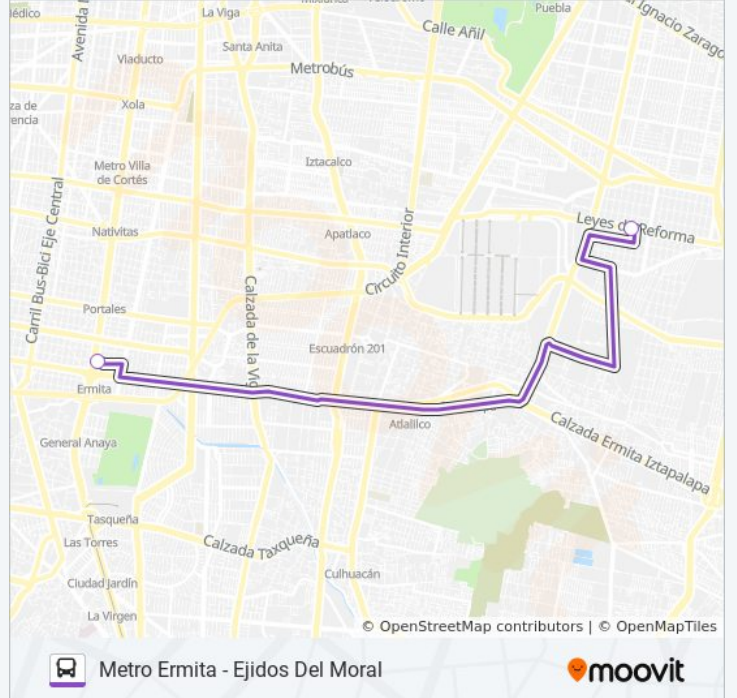

183

Ejidos del Moral

Usa La App

La línea 183 de autobús (Ejidos del Moral) tiene 2 rutas. Sus horas de operación los días laborables regulares son: (1) a Ejidos del Moral: 06:00 - 22:30(2) a Metro Ermita: 06:00 - 22:30
Usa la aplicación Moovit para encontrar la parada de la línea 183 de autobús más cercana y descubre cuándo llega la próxima línea 183 de autobús

Sentido: Ejidos del Moral

2 paradas

[VER HORARIO DE LA LÍNEA](#)

Pirineos 48

Av. Leyes de Reforma - 11 de Agosto de 1859

Horario de la línea 183 de autobús

Ejidos del Moral Horario de ruta:

lunes	06:00 - 22:30
martes	06:00 - 22:30
miércoles	06:00 - 22:30
jueves	06:00 - 22:30
viernes	06:00 - 22:30
sábado	06:00 - 22:30
domingo	06:00 - 22:30

Información de la línea 183 de autobús

Dirección: Ejidos del Moral

Paradas: 2

Duración del viaje: 9 min

Resumen de la línea:

Sentido: Metro Ermita

2 paradas

[VER HORARIO DE LA LÍNEA](#)

Avenida Leyes de Reforma, 1393

Pirineos 48

Horario de la línea 183 de autobús

Metro Ermita Horario de ruta:

lunes	06:00 - 22:30
martes	06:00 - 22:30
miércoles	06:00 - 22:30
jueves	06:00 - 22:30
viernes	06:00 - 22:30
sábado	06:00 - 22:30
domingo	06:00 - 22:30