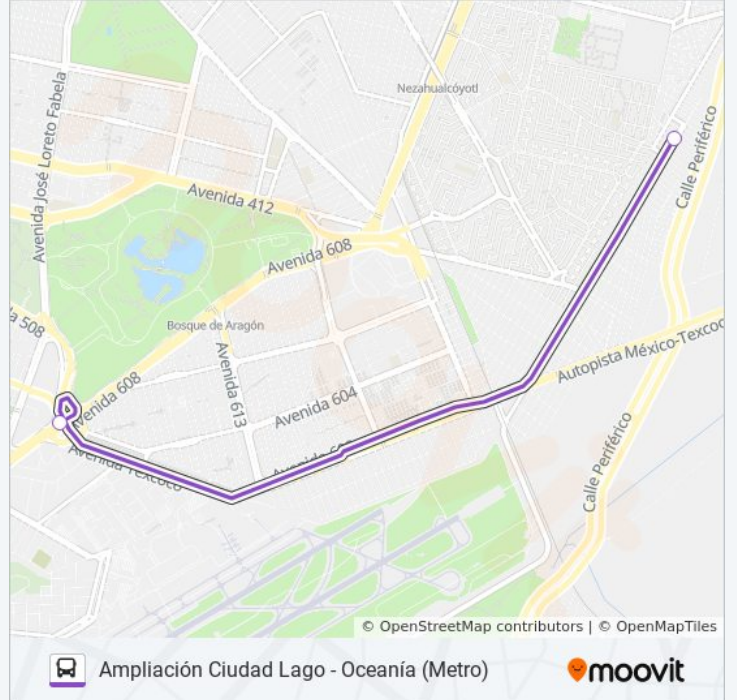

Usa la aplicación Moovit para encontrar la parada de la línea 197 de autobús más cercana y descubre cuándo llega la próxima línea 197 de autobús

Sentido: Ampliación Ciudad Lago

2 paradas

[VER HORARIO DE LA LÍNEA](#)

Información de la línea 197 de autobús**Dirección:** Ampliación Ciudad Lago**Paradas:** 2**Duración del viaje:** 7 min**Resumen de la línea:**

Sentido: Oceanía (Metro)

2 paradas

[VER HORARIO DE LA LÍNEA](#)

Ciudad Lago Neza Nezahualcóyotl Estado de México 57179 México

Deportivo Oceanía

Horario de la línea 197 de autobús

Oceanía (Metro) Horario de ruta:

lunes	6:00 - 22:30
martes	6:00 - 22:30
miércoles	6:00 - 22:30
jueves	6:00 - 22:30
viernes	6:00 - 22:30
sábado	6:00 - 22:30
domingo	6:00 - 22:30

Información de la línea 197 de autobús

Dirección: Oceanía (Metro)

Paradas: 2

Duración del viaje: 6 min

Resumen de la línea:

Los horarios y mapas de la línea 197 de autobús están disponibles en un PDF en moovitapp.com. Utiliza [Moovit App](#) para ver los horarios de los autobuses en vivo, el horario del tren o el horario del metro y las indicaciones paso a paso para todo el transporte público en Ciudad de México.