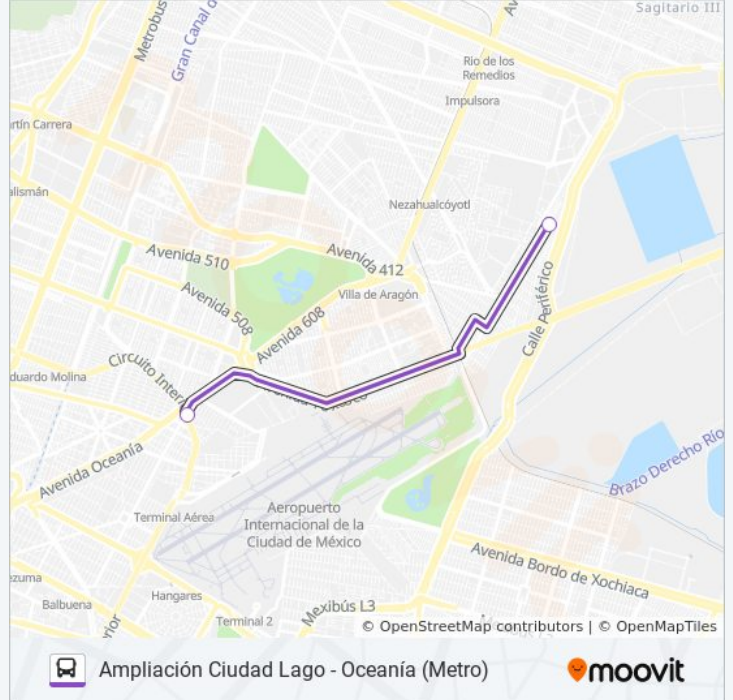

Usa la aplicación Moovit para encontrar la parada de la línea 197 de autobús más cercana y descubre cuándo llega la próxima línea 197 de autobús

Sentido: Ampliación Ciudad Lago

2 paradas

[VER HORARIO DE LA LÍNEA](#)

Cto. Interior - Metro Oceanía

Avenida Aeropuerto 4

Horario de la línea 197 de autobús

Ampliación Ciudad Lago Horario de ruta:

lunes	6:00 - 22:30
martes	6:00 - 22:30
miércoles	6:00 - 22:30
jueves	6:00 - 22:30
viernes	6:00 - 22:30
sábado	6:00 - 22:30
domingo	6:00 - 22:30

Información de la línea 197 de autobús**Dirección:** Ampliación Ciudad Lago**Paradas:** 2**Duración del viaje:** 7 min**Resumen de la línea:**

Sentido: Oceanía (Metro)

2 paradas

[VER HORARIO DE LA LÍNEA](#)

Ciudad Lago Neza Nezahualcóyotl Estado de México 57179 México

Deportivo Oceanía

Horario de la línea 197 de autobús

Oceanía (Metro) Horario de ruta:

lunes	6:00 - 22:30
martes	6:00 - 22:30
miércoles	6:00 - 22:30
jueves	6:00 - 22:30
viernes	6:00 - 22:30
sábado	6:00 - 22:30
domingo	6:00 - 22:30