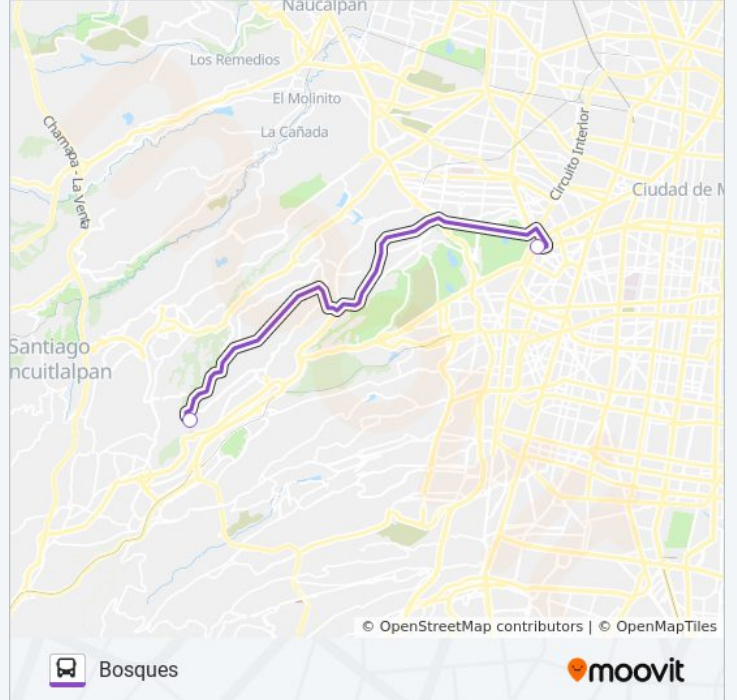

### Sentido: Bosques

2 paradas

[VER HORARIO DE LA LÍNEA](#)

Fuente de Chapultepec Transbordo Intermodal  
Metro Chapultepec Nueva Anzures Miguel  
Hidalgo Cdmx 11590 México

Colegio Vista Hermosa 221 Calle Loma de Vista  
Hermosa Lomas de Vista Hermosa Cuajimalpa  
de Morelos Cdmx 05100 México

### Horario de la línea 201 de autobús

Bosques Horario de ruta:

lunes	6:00 - 22:30
martes	6:00 - 22:30
miércoles	6:00 - 22:30
jueves	6:00 - 22:30
viernes	6:00 - 22:30
sábado	6:00 - 22:30
domingo	6:00 - 22:30

### Información de la línea 201 de autobús

**Dirección:** Bosques

**Paradas:** 2

**Duración del viaje:** 13 min

**Resumen de la línea:**

### Sentido: Chapultepec

2 paradas

[VER HORARIO DE LA LÍNEA](#)

Colegio Vista Hermosa 221 Calle Loma de Vista Hermosa Lomas de Vista Hermosa Cuajimalpa de Morelos Cdmx 05100 México

Condesa Ciudad de México Cuauhtémoc Cdmx 06140 México