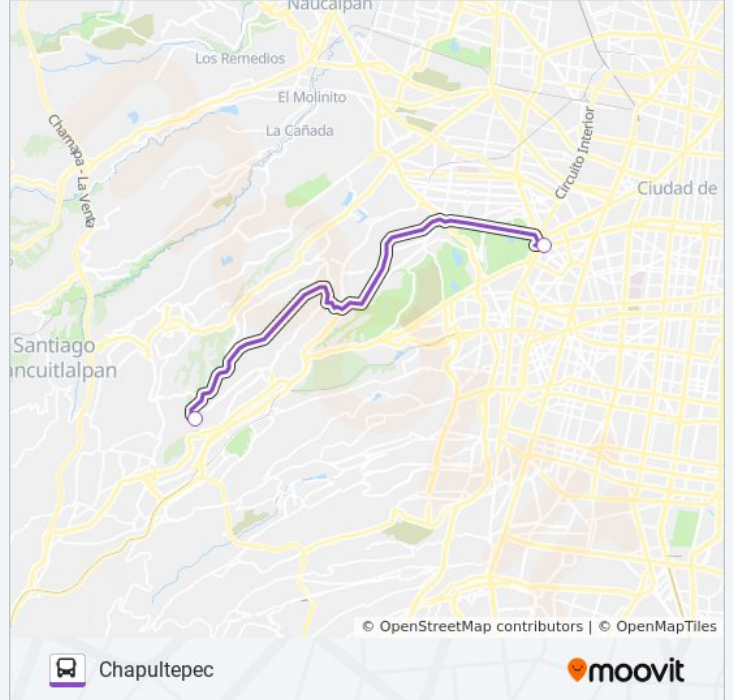

### Sentido: Chapultepec

2 paradas

[VER HORARIO DE LA LÍNEA](#)

Colegio Vista Hermosa 221 Calle Loma de Vista Hermosa Lomas de Vista Hermosa Cuajimalpa de Morelos Cdmx 05100 México

Condesa Ciudad de México Cuauhtémoc Cdmx 06140 México

### Horario de la línea 201 de autobús

Chapultepec Horario de ruta:

lunes	6:00 - 22:30
martes	6:00 - 22:30
miércoles	6:00 - 22:30
jueves	6:00 - 22:30
viernes	6:00 - 22:30
sábado	6:00 - 22:30
domingo	6:00 - 22:30

### Información de la línea 201 de autobús

**Dirección:** Chapultepec

**Paradas:** 2

**Duración del viaje:** 13 min

**Resumen de la línea:**

Los horarios y mapas de la línea 201 de autobús están disponibles en un PDF en [moovitapp.com](https://moovitapp.com). Utiliza [Moovit App](#) para ver los horarios de los autobuses en vivo, el horario del tren o el horario del metro y las indicaciones paso a paso para todo el transporte público en Ciudad de México.