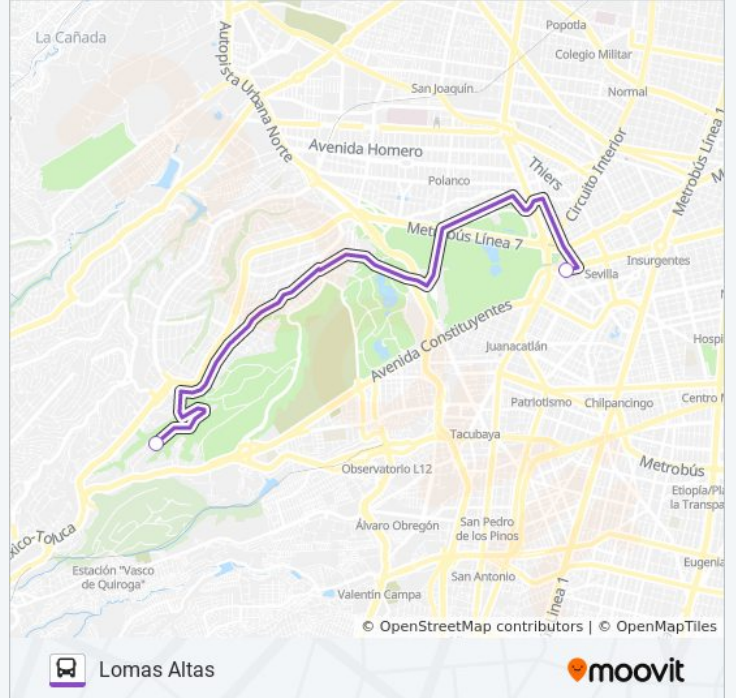

Usa la aplicación Moovit para encontrar la parada de la línea 214 de autobús más cercana y descubre cuándo llega la próxima línea 214 de autobús

**Sentido: Lomas Altas**

2 paradas

[VER HORARIO DE LA LÍNEA](#)

Metro Chapultepec - Av. Sonora

Lomas Altas Miguel Hidalgo Cdmx 11000 México

**Horario de la línea 214 de autobús**

Lomas Altas Horario de ruta:

lunes	6:00 - 22:30
martes	6:00 - 22:30
miércoles	6:00 - 22:30
jueves	6:00 - 22:30
viernes	6:00 - 22:30
sábado	6:00 - 22:30
domingo	6:00 - 22:30

**Información de la línea 214 de autobús****Dirección:** Lomas Altas**Paradas:** 2**Duración del viaje:** 7 min**Resumen de la línea:**

### Sentido: Metro Chapultepec

2 paradas

[VER HORARIO DE LA LÍNEA](#)

Paseo Lomas Altas 193

Metro Chapultepec - Av. Sonora