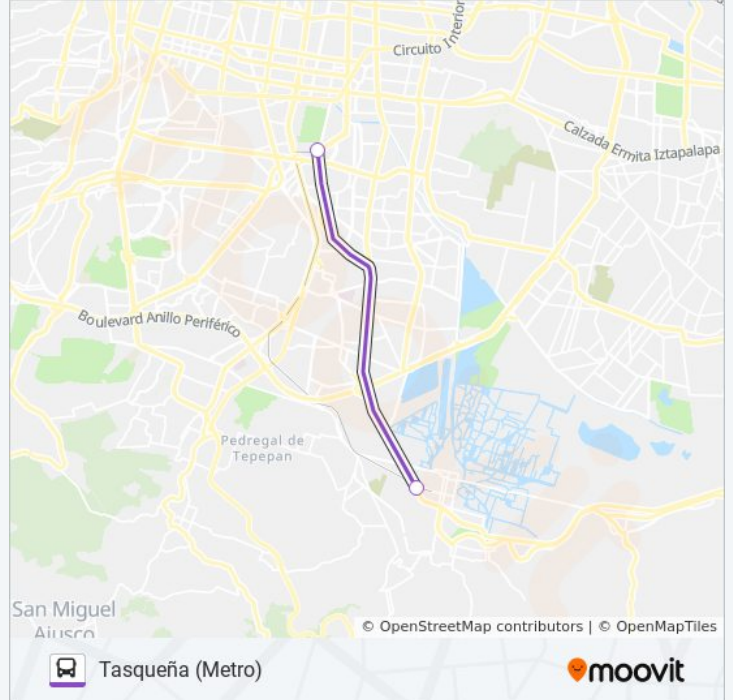

**Información de la línea 235 de autobús****Dirección:** Deportiva Xochimilco**Paradas:** 2**Duración del viaje:** 13 min**Resumen de la línea:**

### Sentido: Tasqueña (Metro)

2 paradas

[VER HORARIO DE LA LÍNEA](#)

Avenida Prolongación División del Norte L'Oreal  
Xochimilco Cdmx 16090 México

Terminal Central del Sur 1320 Avenida Canal de  
Miramontes Campestre Coyoacán Cdmx 04200  
México

### Horario de la línea 235 de autobús

Tasqueña (Metro) Horario de ruta:

|           |               |
|-----------|---------------|
| lunes     | 06:00 - 22:30 |
| martes    | 06:00 - 22:30 |
| miércoles | 06:00 - 22:30 |
| jueves    | 06:00 - 22:30 |
| viernes   | 06:00 - 22:30 |
| sábado    | 06:00 - 22:30 |
| domingo   | 06:00 - 22:30 |

### Información de la línea 235 de autobús

**Dirección:** Tasqueña (Metro)

**Paradas:** 2

**Duración del viaje:** 12 min

**Resumen de la línea:**

Los horarios y mapas de la línea 235 de autobús están disponibles en un PDF en [moovitapp.com](https://moovitapp.com). Utiliza [Moovit App](#) para ver los horarios de los autobuses en vivo, el horario del tren o el horario del metro y las indicaciones paso a paso para todo el transporte público en Ciudad de México.