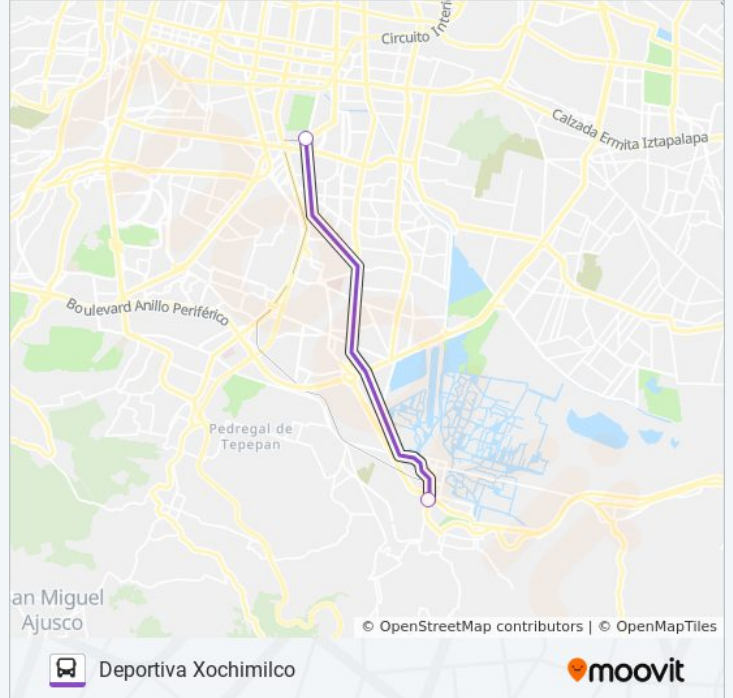

Usa la aplicación Moovit para encontrar la parada de la línea 235 de autobús más cercana y descubre cuándo llega la próxima línea 235 de autobús

**Sentido: Deportiva Xochimilco**

2 paradas

[VER HORARIO DE LA LÍNEA](#)

Terminal Central del Sur 1320 Avenida Canal de Miramontes Campestre Coyoacán Cdmx 04200 México

Av. 16 de Septiembre - Maíz

**Horario de la línea 235 de autobús**

Deportiva Xochimilco Horario de ruta:

|           |               |
|-----------|---------------|
| lunes     | 06:00 - 22:30 |
| martes    | 06:00 - 22:30 |
| miércoles | 06:00 - 22:30 |
| jueves    | 06:00 - 22:30 |
| viernes   | 06:00 - 22:30 |
| sábado    | 06:00 - 22:30 |
| domingo   | 06:00 - 22:30 |

**Información de la línea 235 de autobús****Dirección:** Deportiva Xochimilco**Paradas:** 2**Duración del viaje:** 13 min**Resumen de la línea:**

### Sentido: Tasqueña (Metro)

2 paradas

[VER HORARIO DE LA LÍNEA](#)

Avenida Prolongación División del Norte L'Oreal  
Xochimilco Cdmx 16090 México

Terminal Central del Sur 1320 Avenida Canal de  
Miramontes Campestre Coyoacán Cdmx 04200  
México