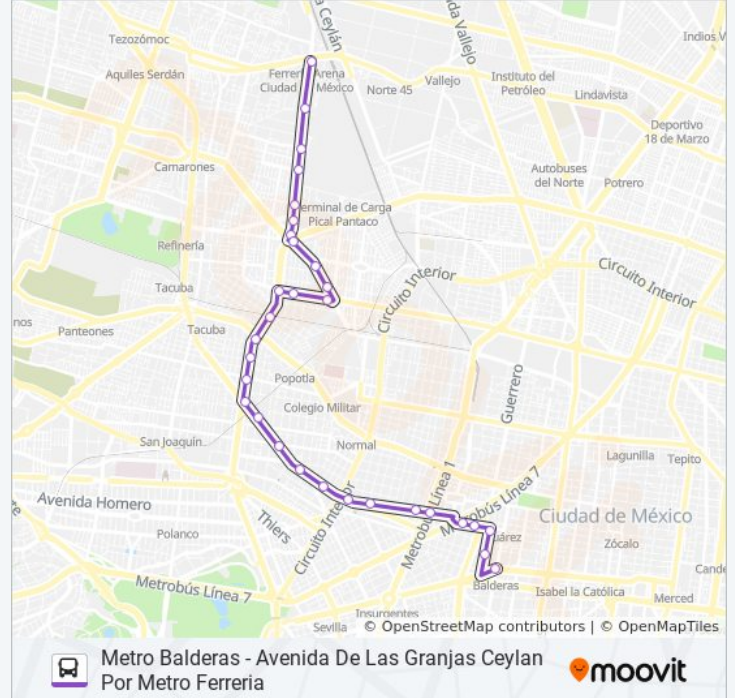

Sentido: Avenida de Las Granjas Ceylan Por Metro Ferreria

31 paradas

[VER HORARIO DE LA LÍNEA](#)

Av. Chapultepec - Balderas
Enrico Martínez, 25
Avenida Morelos, 30
Avenida Morelos, 78
Avenida Morelos, 89a
Calle Maestro Antonio Caso, 55
Calle Maestro Antonio Caso, 72s
Antonio Caso - Manuel María Contreras
Avenida Parque Vía, 205
Avenida Marina Nacional - Tlaloc
Avenida Marina Nacional, 348
Marina Nacional - Laguna Términos
Marina Nacional - Unitec
Marina Nacional - Mariano Escobedo
Gral. Mariano Escobedo - Carrillo Puerto
Calz. Gral. Mariano Escobedo - Mar Rojo
Calz. Gral. Mariano Escobedo - Calz. México-Tacuba
General Mariano Escobedo - Mar Marmara
Av. Cuitláhuac - Poniente 48

Información de la línea 253 de autobús

Dirección: Avenida de Las Granjas Ceylan Por Metro Ferreria

Paradas: 31

Duración del viaje: 42 min

Resumen de la línea:

Norte 71

Avenida Biólogo Maximino Martínez, 7

Artemisa

Eje 3 Norte Camarones, 223

Cuitláhuac - Eje 3 Norte Camarones

Av. de Las Granjas - Cuitláhuac

Granjas - Salónica

Avenida de Las Granjas - Aquiles Elorduy

Granjas - Salomón

Avenida de Las Granjas, 221

Av. de Las Granjas - Santo Tomás

Granjas - Azcapotzalco - La Villa

Los horarios y mapas de la línea 253 de autobús están disponibles en un PDF en moovitapp.com. Utiliza [Moovit App](#) para ver los horarios de los autobuses en vivo, el horario del tren o el horario del metro y las indicaciones paso a paso para todo el transporte público en Ciudad de México.