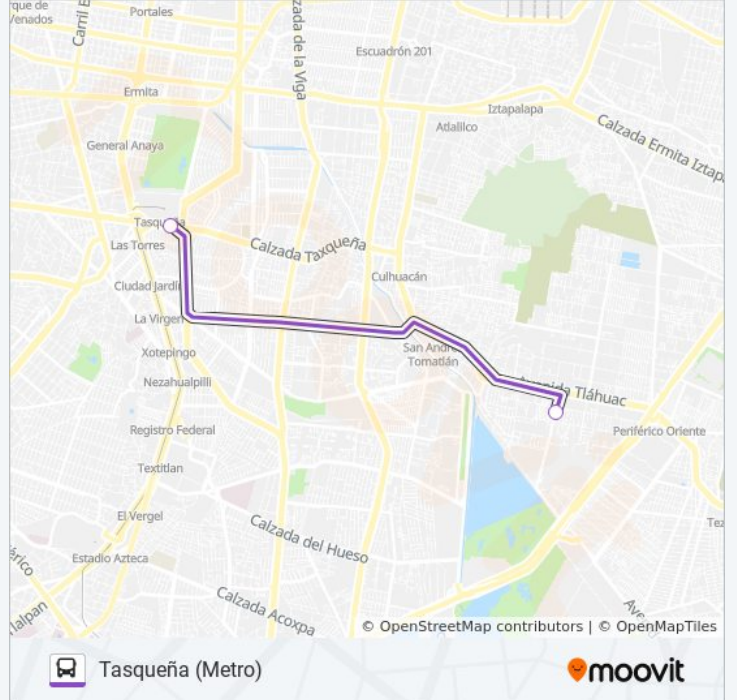

265

Lomas Estrella

Usa La App

La línea 265 de autobús (Lomas Estrella) tiene 2 rutas. Sus horas de operación los días laborables regulares son:
(1) a Lomas Estrella: 6:00 - 22:30(2) a Tasqueña (Metro): 6:00 - 22:30

Sentido: Tasqueña (Metro)

2 paradas

[VER HORARIO DE LA LÍNEA](#)

1ra. Tec. Y Manuales Unidad Habitacional Benito Juárez Iztapalapa Cdmx 09898 México

Calz. Taxqueña - Cerro Zacayuca

Horario de la línea 265 de autobús

Tasqueña (Metro) Horario de ruta:

lunes	6:00 - 22:30
martes	6:00 - 22:30
miércoles	6:00 - 22:30
jueves	6:00 - 22:30
viernes	6:00 - 22:30
sábado	6:00 - 22:30
domingo	6:00 - 22:30

Información de la línea 265 de autobús

Dirección: Tasqueña (Metro)

Paradas: 2

Duración del viaje: 7 min

Resumen de la línea:

Los horarios y mapas de la línea 265 de autobús están disponibles en un PDF en moovitapp.com. Utiliza [Moovit App](#) para ver los horarios de los autobuses en vivo, el horario del tren o el horario del metro y las indicaciones paso a paso para todo el transporte público en Ciudad de México.