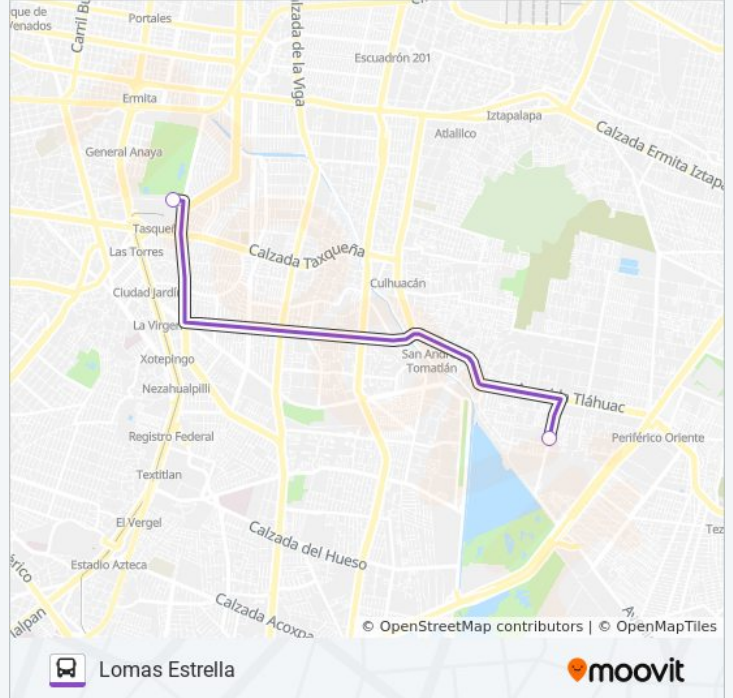

265

Lomas Estrella

Usa La App

La línea 265 de autobús (Lomas Estrella) tiene 2 rutas. Sus horas de operación los días laborables regulares son:
(1) a Lomas Estrella: 6:00 - 22:30(2) a Tasqueña (Metro): 6:00 - 22:30

Usa la aplicación Moovit para encontrar la parada de la línea 265 de autobús más cercana y descubre cuándo llega la próxima línea 265 de autobús

Sentido: Lomas Estrella

2 paradas

[VER HORARIO DE LA LÍNEA](#)

Ado Ejecutiva del Sur Calle Cerro de Jesús
Campestre Churubusco Coyoacán Cdmx 04200
México

Calle Técnicos Y Manuales Unidad Habitacional
Benito Juárez Iztapalapa Cdmx 09898 México

Horario de la línea 265 de autobús

Lomas Estrella Horario de ruta:

lunes	6:00 - 22:30
martes	6:00 - 22:30
miércoles	6:00 - 22:30
jueves	6:00 - 22:30
viernes	6:00 - 22:30
sábado	6:00 - 22:30
domingo	6:00 - 22:30

Información de la línea 265 de autobús**Dirección:** Lomas Estrella**Paradas:** 2**Duración del viaje:** 7 min**Resumen de la línea:**