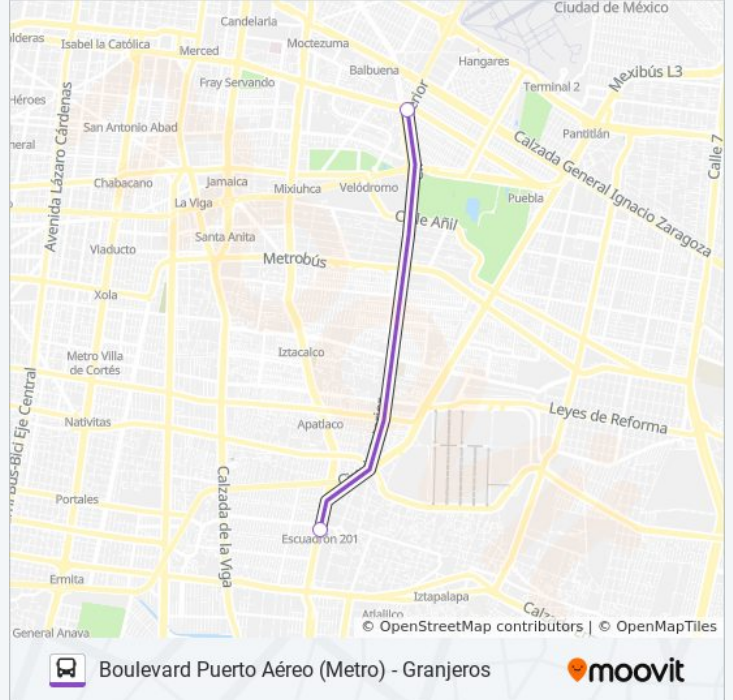

273

Boulevard Puerto Aéreo (Metro)

Usa La App

La línea 273 de autobús (Boulevard Puerto Aéreo (Metro)) tiene 2 rutas. Sus horas de operación los días laborables regulares son:

(1) a Boulevard Puerto Aéreo (Metro): 06:00 - 22:30(2) a Granjeros: 06:00 - 22:30

Usa la aplicación Moovit para encontrar la parada de la línea 273 de autobús más cercana y descubre cuándo llega la próxima línea 273 de autobús

Sentido: Boulevard Puerto Aéreo (Metro)

2 paradas

[VER HORARIO DE LA LÍNEA](#)

Av. 5 - Calle 6

Jesús Galindo Y Villa Pino Venustiano Carranza
Cdmx 15900 México**Horario de la línea 273 de autobús**

Boulevard Puerto Aéreo (Metro) Horario de ruta:

lunes	06:00 - 22:30
martes	06:00 - 22:30
miércoles	06:00 - 22:30
jueves	06:00 - 22:30
viernes	06:00 - 22:30
sábado	06:00 - 22:30
domingo	06:00 - 22:30

Información de la línea 273 de autobús**Dirección:** Boulevard Puerto Aéreo (Metro)**Paradas:** 2**Duración del viaje:** 7 min**Resumen de la línea:**

Sentido: Granjeros

2 paradas

[VER HORARIO DE LA LÍNEA](#)