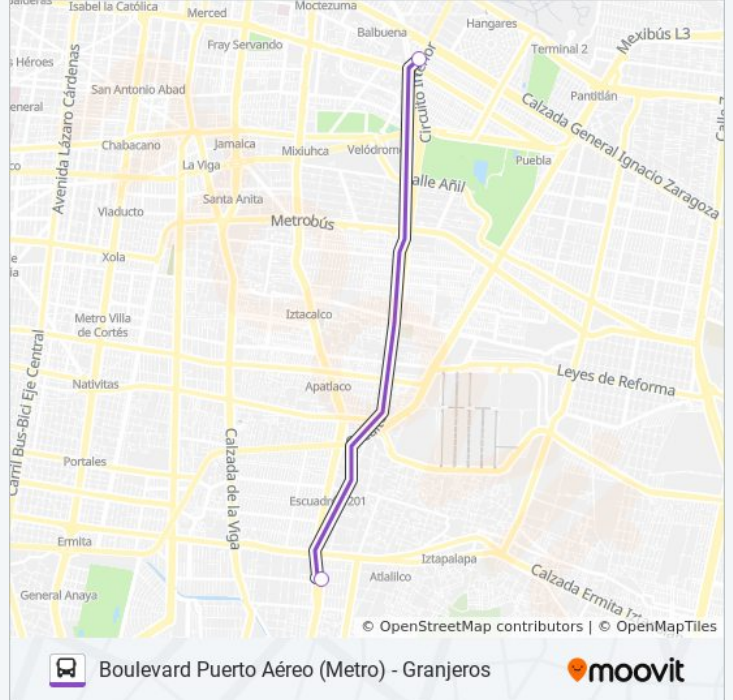

Los horarios y mapas de la línea 273 de autobús están disponibles en un PDF en moovitapp.com. Utiliza [Moovit App](#) para ver los horarios de los autobuses en vivo, el horario del tren o el horario del metro y las indicaciones paso a paso para todo el transporte público en Ciudad de México.

[Acerca de Moovit](#) • [Soluciones MaaS](#) • [Países incluidos](#) • [Comunidad de Moovitors](#)

© 2024 Moovit - Todos los derechos reservados

Mira los tiempos de llegada en tiempo real