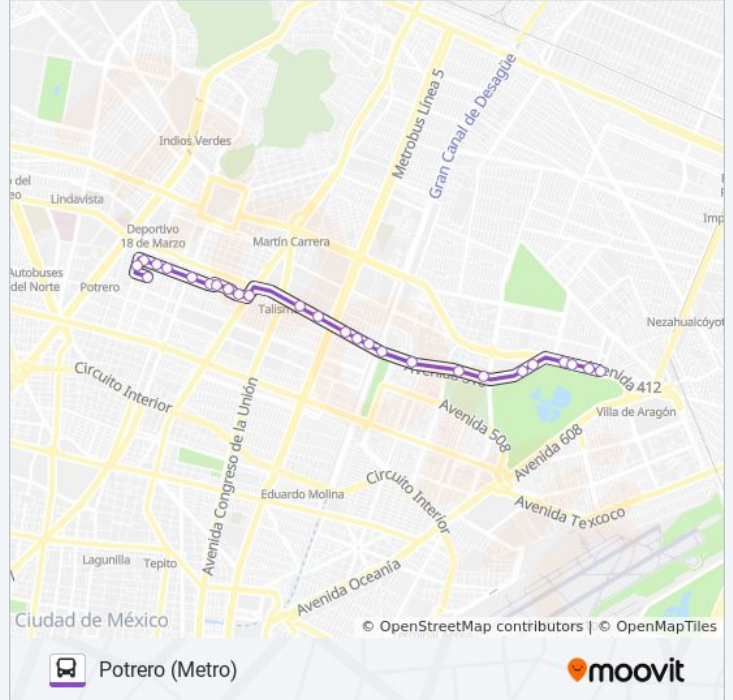

Avenida 510 - Avenida 482

Calle Cuarta Rte, 240

Calle Cuarta Rte, 510

Avenida 510, 27

Avenida Gran Canal del Desagüe, 35

Eje Vial 4 Norte, 4510

Avenida Talismán

Avenida Talismán - Nte 82-A

### Horario de la línea 275 de autobús

Potrero (Metro) Horario de ruta:

lunes	6:00 - 22:30
martes	6:00 - 22:30
miércoles	6:00 - 22:30
jueves	6:00 - 22:30
viernes	6:00 - 22:30
sábado	6:00 - 22:30
domingo	6:00 - 22:30

### Información de la línea 275 de autobús

**Dirección:** Potrero (Metro)

**Paradas:** 26

**Duración del viaje:** 28 min

**Resumen de la línea:**

Joyas, 434

Joyas, 149

Joyas -Prolongacion Rubí

Joya - C. Granate

Joyas, 54

Joyas

Avenida Río Blanco, 73

Avenida Río Blanco, 100

Avenida Río Blanco - Continental

Fundidora de Monterrey, 244a

Ave. Necaxa