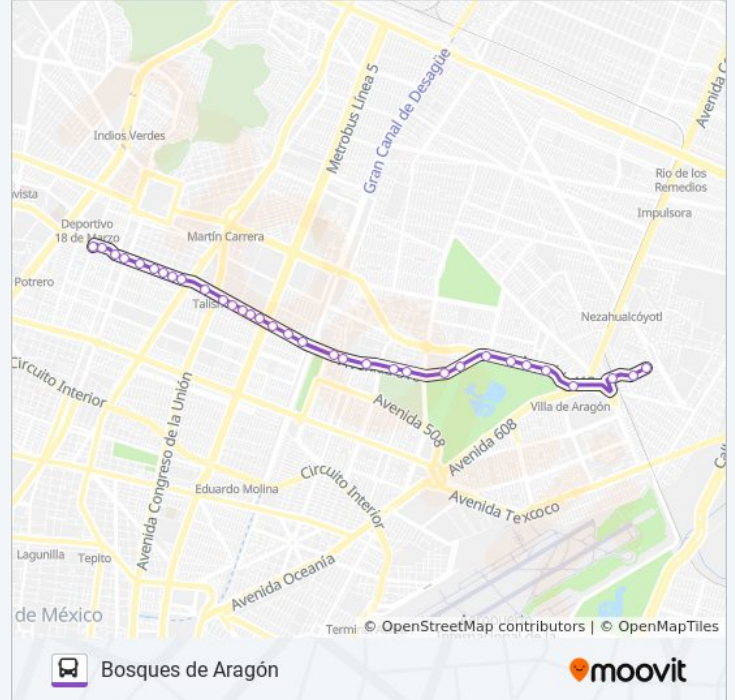

Farmacia Gi Calle Buen Tono Tepeyac  
Insurgentes Gustavo A. Madero Cdmx 07020  
México

Avenida Euzkaro, 92

Av. Euzkaro - Calle La Corona

Avenida Euzkaro, 13

Av. Talisman - Calle Azabache

Avenida Talismán - Jade

Avenida Talismán - Prolongacion Rubi

Avenida Talismán, 143

Avenida Talismán, 173

Avenida Talismán, 3109

Eje Vial 4 Norte 279

Avenida Talismán - Patamban

Av. Talismán - Norte 70-A

Norte 72-B - Av. Talismán

Av. 510 - Av. 535

Eje Vial 4 Norte, 145

Avenida 510, 172a

Avenida 510, Mz1 Lt15

Avenida 510 Mz1 Lt18

Av. 412 - Av. 510

Avenida 412 - Avenida 1513

Av. 412 - Av. 1523

Avenida 412 San Juan de Aragón 6a. Sección  
Gustavo A. Madero Cdmx 07918 México

Avenida 608, 412

Boulevard Bosque de Las Naciones - Calle  
Primera

Boulevard Bosque de Las Naciones, 8

Bosques de Colombia, 2