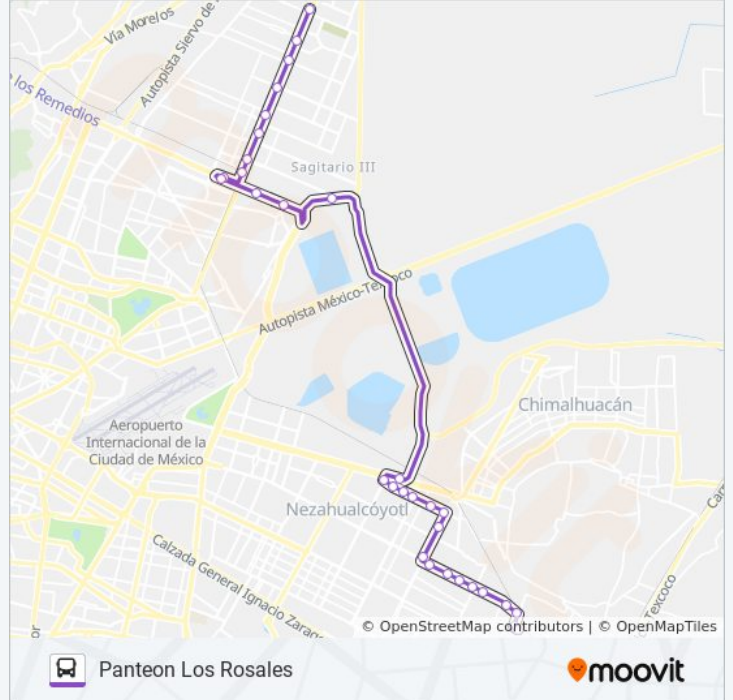

La línea 282 de autobús (Panteon Los Rosales) tiene una ruta. Sus horas de operación los días laborables regulares son:

(1) a Panteon Los Rosales: 6:00 - 22:30

Usa la aplicación Moovit para encontrar la parada de la línea 282 de autobús más cercana y descubre cuándo llega la próxima línea 282 de autobús

### Sentido: Panteon Los Rosales

31 paradas

[VER HORARIO DE LA LÍNEA](#)

Avenida Carlos Hank González 75  
Av. Carlos Hank González - Laderas del Peñon  
Avenida Carlos Hank González, 34b  
Avenida Carlos Hank González 43a  
Avenida Carlos Hank González, 5  
Av. Carlos Hank González - Valle de Iguala  
Valle del Tajo, 20  
Av. Carlos Hank González - Valle de Arkansas  
Avenida Río de Los Remedios, 308  
Valle de Mackenzie, 2  
Anillo Periférico - Valle Purísima  
Av. Río de Los Remedios Anillo Periférico  
Glorieta Ecatepec, Mz 559 Lt 6  
Avenida Bordo de Xochiaca 812  
Calle Sor Juana Inés de La Cruz 858  
Avenida Rancho Grande, 107  
Av. Rancho Grande - El Vergelito  
Rosas de Mayo, 395  
Avenida Rancho Grande, 203  
Avenida Rancho Grande, 285  
Avenida Carmelo Pérez, 750

### Información de la línea 282 de autobús

**Dirección:** Panteon Los Rosales

**Paradas:** 31

**Duración del viaje:** 69 min

**Resumen de la línea:**

Avenida Carmelo Pérez, 524a

Avenida Chimalhuacán, 591

Imploración, 71

Avenida Chimalhuacán, 617

Avenida Chimalhuacán, 653

Avenida Chimalhuacán, 683

Avenida Prolongación Chimalhuacán, 68a

Avenida Ferrocarril, 322

Miguel Alemán, 258

Panteón Los Rosales - Avenida Luis Echeverría