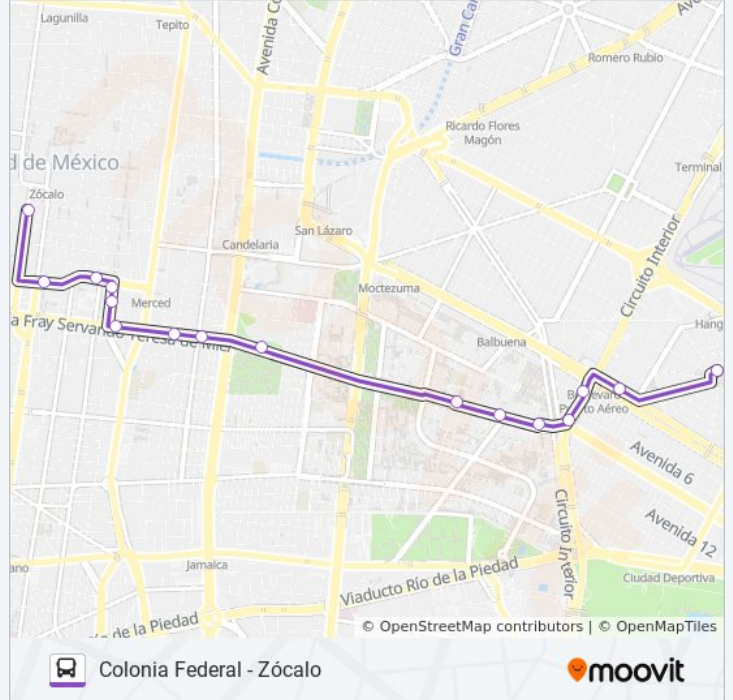

### Sentido: Zócalo

16 paradas

[VER HORARIO DE LA LÍNEA](#)

Celestin Freinet Calle Trabajo Y Previsión Social  
La Bocanada Venustiano Carranza Cdmx 15730  
México

Vips Calzada General Ignacio Zaragoza Valentín  
Gómez Farías Venustiano Carranza Cdmx 15010  
México

Blvd. Puerto Aéreo - Av. 4

Circuito Interior - Fray Servando Teresa de Mier

Fray Servando Teresa de Mier, 1018

49 de Cecilio Robelo 31

Eje Vial 1 Sur, 882

Fray Servando Teresa de Mier, 67

Fray Servando Teresa de Mier - San Ciprian

### Horario de la línea 284 de autobús

Zócalo Horario de ruta:

lunes	6:00 - 22:30
martes	6:00 - 22:30
miércoles	6:00 - 22:30
jueves	6:00 - 22:30
viernes	6:00 - 22:30
sábado	6:00 - 22:30
domingo	6:00 - 22:30

### Información de la línea 284 de autobús

**Dirección:** Zócalo

**Paradas:** 16

**Duración del viaje:** 20 min

**Resumen de la línea:**

Los horarios y mapas de la línea 284 de autobús están disponibles en un PDF en [moovitapp.com](https://moovitapp.com). Utiliza [Moovit App](#) para ver los horarios de los autobuses en vivo, el horario del tren o el horario del metro y las indicaciones paso a paso para todo el transporte público en Ciudad de México.