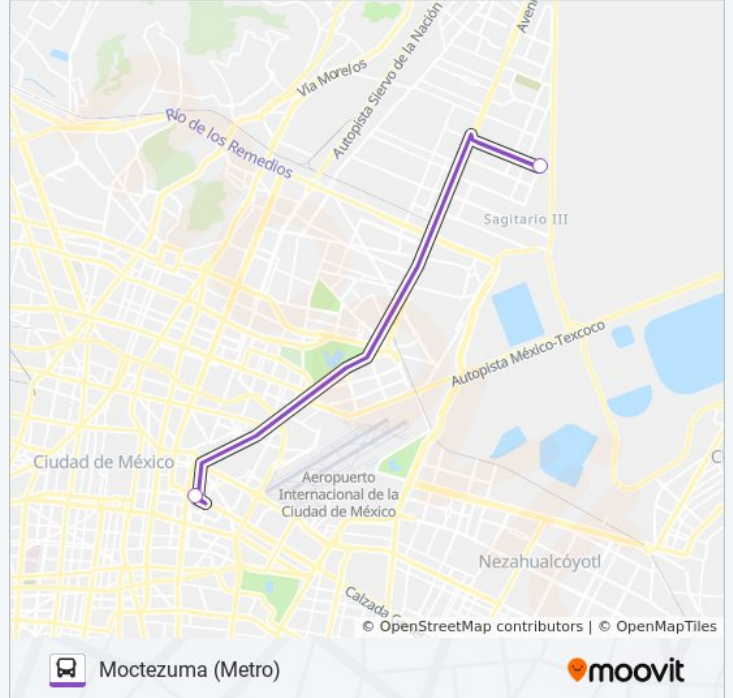

Usa la aplicación Moovit para encontrar la parada de la línea 300 de autobús más cercana y descubre cuándo llega la próxima línea 300 de autobús

**Sentido: Moctezuma (Metro)**

2 paradas

[VER HORARIO DE LA LÍNEA](#)

Nicolás Bravo Sagitario III Ecatepec Ecatepec de Morelos Estado de México 55239 México

Calz. General Ignacio Zaragoza - Metro Moctezuma

**Horario de la línea 300 de autobús**

Moctezuma (Metro) Horario de ruta:

lunes	06:00 - 22:30
martes	06:00 - 22:30
miércoles	06:00 - 22:30
jueves	06:00 - 22:30
viernes	06:00 - 22:30
sábado	06:00 - 22:30
domingo	06:00 - 22:30

**Información de la línea 300 de autobús****Dirección:** Moctezuma (Metro)**Paradas:** 2**Duración del viaje:** 16 min**Resumen de la línea:**

### Sentido: Sauces

2 paradas

[VER HORARIO DE LA LÍNEA](#)

Ampliación 7 de Julio Venustiano Carranza Cdmx  
15390 México

Gobernador Ignacio Pichardo Pagaza Sagitario III  
Ecatepec Ecatepec de Morelos Estado de México  
55239 México