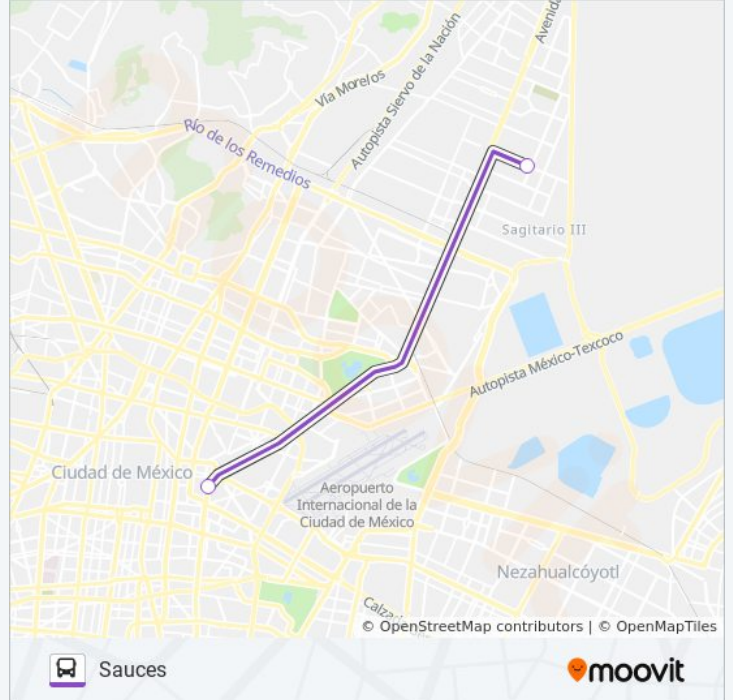

Los horarios y mapas de la línea 300 de autobús están disponibles en un PDF en moovitapp.com. Utiliza [Moovit App](#) para ver los horarios de los autobuses en vivo, el horario del tren o el horario del metro y las indicaciones paso a paso para todo el transporte público en Ciudad de México.

[Acerca de Moovit](#) • [Soluciones MaaS](#) • [Países incluidos](#) • [Comunidad de Moovitors](#)

© 2024 Moovit - Todos los derechos reservados

Mira los tiempos de llegada en tiempo real