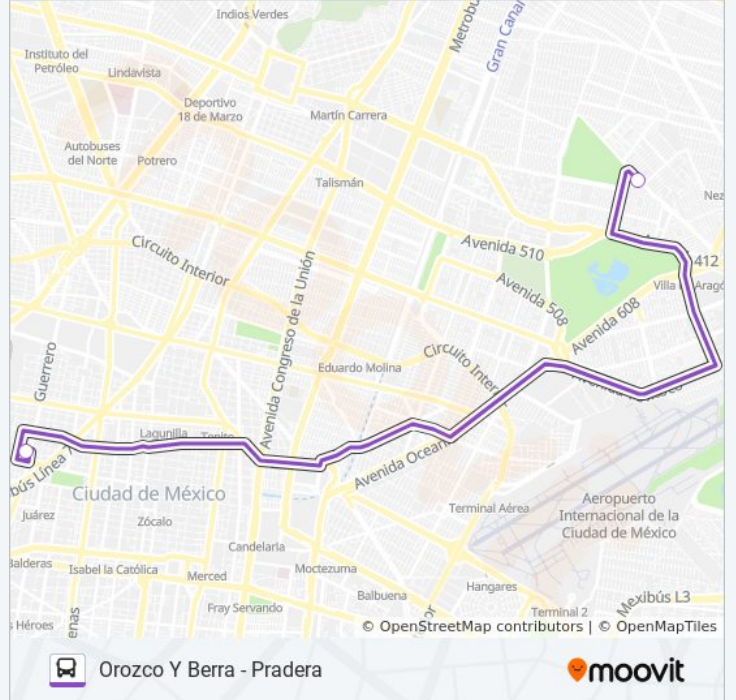

#### Sentido: Orozco Y Berra

2 paradas

[VER HORARIO DE LA LÍNEA](#)

Av. Francisco Morazán - Calle 1507

Calle Orozco Y Berra Tabacalera Ciudad de México Cuauhtémoc Cdmx 06030 México

#### Información de la línea 307 de autobús

**Dirección:** Orozco Y Berra

**Paradas:** 2

**Duración del viaje:** 11 min

**Resumen de la línea:**

### Horario de la línea 307 de autobús

Pradera Horario de ruta:

lunes	6:00 - 22:30
martes	6:00 - 22:30
miércoles	6:00 - 22:30
jueves	6:00 - 22:30
viernes	6:00 - 22:30
sábado	6:00 - 22:30
domingo	6:00 - 22:30

### Información de la línea 307 de autobús

**Dirección:** Pradera

**Paradas:** 2

**Duración del viaje:** 11 min

**Resumen de la línea:**

Los horarios y mapas de la línea 307 de autobús están disponibles en un PDF en [moovitapp.com](https://moovitapp.com). Utiliza [Moovit App](#) para ver los horarios de los autobuses en vivo, el horario del tren o el horario del metro y las indicaciones paso a paso para todo el transporte público en Ciudad de México.