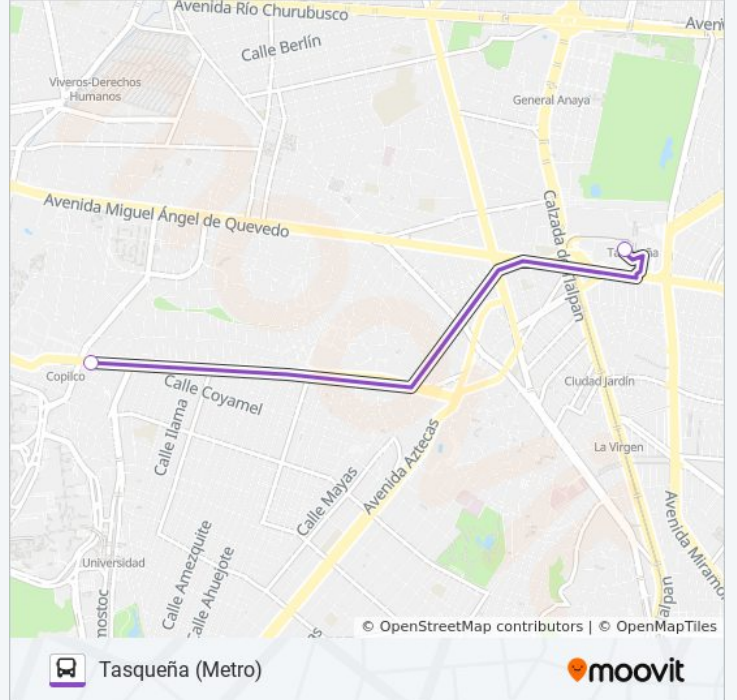

**Información de la línea 309 de autobús****Dirección:** Copilco (Metro)**Paradas:** 2**Duración del viaje:** 5 min**Resumen de la línea:**

### Sentido: Tasqueña (Metro)

2 paradas

[VER HORARIO DE LA LÍNEA](#)

Multi Farmacias Avenida Pedro Henriquez Ureña  
Unidad Habitacional Copilco Coyoacán Cdmx  
04350 México

Estación de Policía Tasqueña Calzada de Tlalpan  
Multifamiliar Tlalpan Coyoacán Cdmx 04400  
México

### Horario de la línea 309 de autobús

Tasqueña (Metro) Horario de ruta:

lunes	6:00 - 22:30
martes	6:00 - 22:30
miércoles	6:00 - 22:30
jueves	6:00 - 22:30
viernes	6:00 - 22:30
sábado	6:00 - 22:30
domingo	6:00 - 22:30

### Información de la línea 309 de autobús

**Dirección:** Tasqueña (Metro)

**Paradas:** 2

**Duración del viaje:** 5 min

**Resumen de la línea:**

Los horarios y mapas de la línea 309 de autobús están disponibles en un PDF en [moovitapp.com](https://moovitapp.com). Utiliza [Moovit App](#) para ver los horarios de los autobuses en vivo, el horario del tren o el horario del metro y las indicaciones paso a paso para todo el transporte público en Ciudad de México.