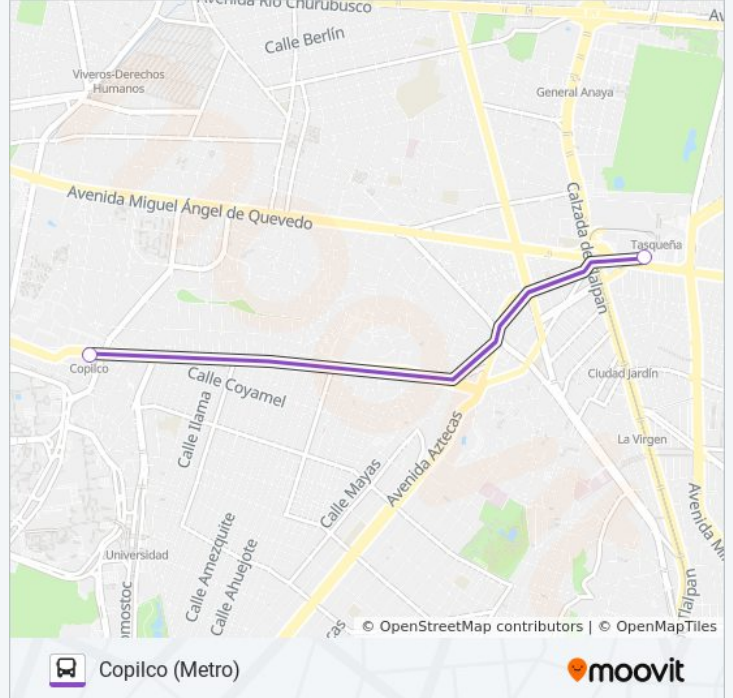

Usa la aplicación Moovit para encontrar la parada de la línea 309 de autobús más cercana y descubre cuándo llega la próxima línea 309 de autobús

**Sentido: Copilco (Metro)**

2 paradas

[VER HORARIO DE LA LÍNEA](#)

Terminal Central del Sur 1320 Avenida Canal de Miramontes Campestre Coyoacán Cdmx 04200 México

Copilco

**Horario de la línea 309 de autobús**

Copilco (Metro) Horario de ruta:

lunes	6:00 - 22:30
martes	6:00 - 22:30
miércoles	6:00 - 22:30
jueves	6:00 - 22:30
viernes	6:00 - 22:30
sábado	6:00 - 22:30
domingo	6:00 - 22:30

**Información de la línea 309 de autobús****Dirección:** Copilco (Metro)**Paradas:** 2**Duración del viaje:** 5 min**Resumen de la línea:**

### Sentido: Tasqueña (Metro)

2 paradas

[VER HORARIO DE LA LÍNEA](#)

Multi Farmacias Avenida Pedro Henriquez Ureña  
Unidad Habitacional Copilco Coyoacán Cdmx  
04350 México

Estación de Policía Tasqueña Calzada de Tlalpan  
Multifamiliar Tlalpan Coyoacán Cdmx 04400  
México