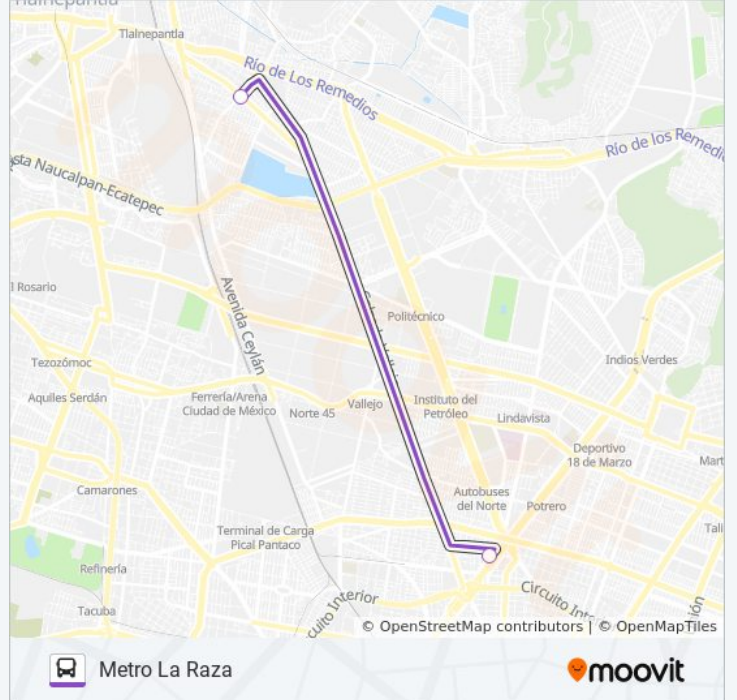

lunes	06:00 - 22:30
martes	06:00 - 22:30
miércoles	06:00 - 22:30
jueves	06:00 - 22:30
viernes	06:00 - 22:30
sábado	06:00 - 22:30
domingo	06:00 - 22:30

**Información de la línea 319 de autobús**

**Dirección:** La Joya

### Sentido: Metro La Raza

2 paradas

[VER HORARIO DE LA LÍNEA](#)

Calle Camino A San Juan Ixtacala Tlalnepantla  
Tlalnepantla de Baz Cdmx 54099 México

Cetram La Raza

### Horario de la línea 319 de autobús

Metro La Raza Horario de ruta:

lunes	06:00 - 22:30
martes	06:00 - 22:30
miércoles	06:00 - 22:30
jueves	06:00 - 22:30
viernes	06:00 - 22:30
sábado	06:00 - 22:30
domingo	06:00 - 22:30

### Información de la línea 319 de autobús

**Dirección:** Metro La Raza

**Paradas:** 2

**Duración del viaje:** 9 min

**Resumen de la línea:**

Los horarios y mapas de la línea 319 de autobús están disponibles en un PDF en [moovitapp.com](https://moovitapp.com). Utiliza [Moovit App](#) para ver los horarios de los autobuses en vivo, el horario del tren o el horario del metro y las indicaciones paso a paso para todo el transporte público en Ciudad de México.