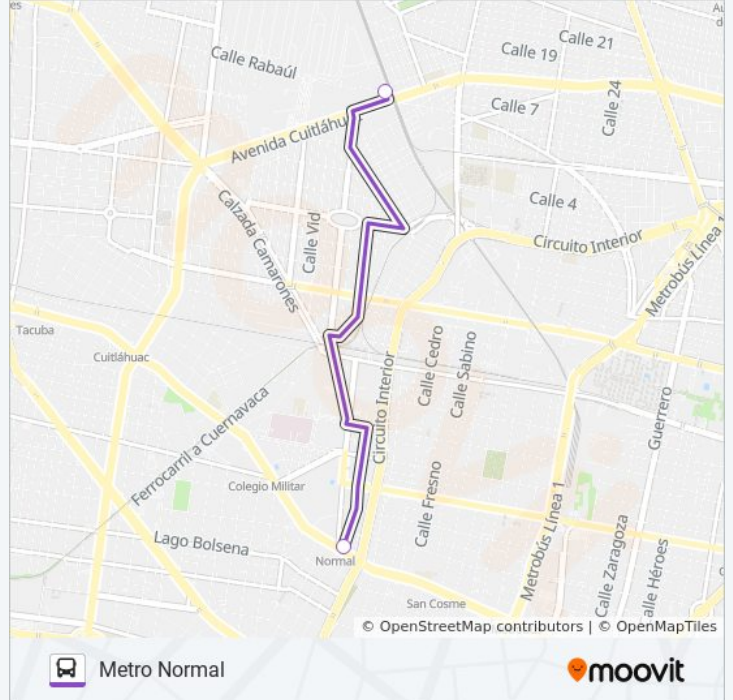

Los horarios y mapas de la línea 320 de autobús están disponibles en un PDF en moovitapp.com. Utiliza [Moovit App](#) para ver los horarios de los autobuses en vivo, el horario del tren o el horario del metro y las indicaciones paso a paso para todo el transporte público en Ciudad de México.

[Acerca de Moovit](#) • [Soluciones MaaS](#) • [Países incluidos](#) • [Comunidad de Moovitors](#)

© 2024 Moovit - Todos los derechos reservados

Mira los tiempos de llegada en tiempo real