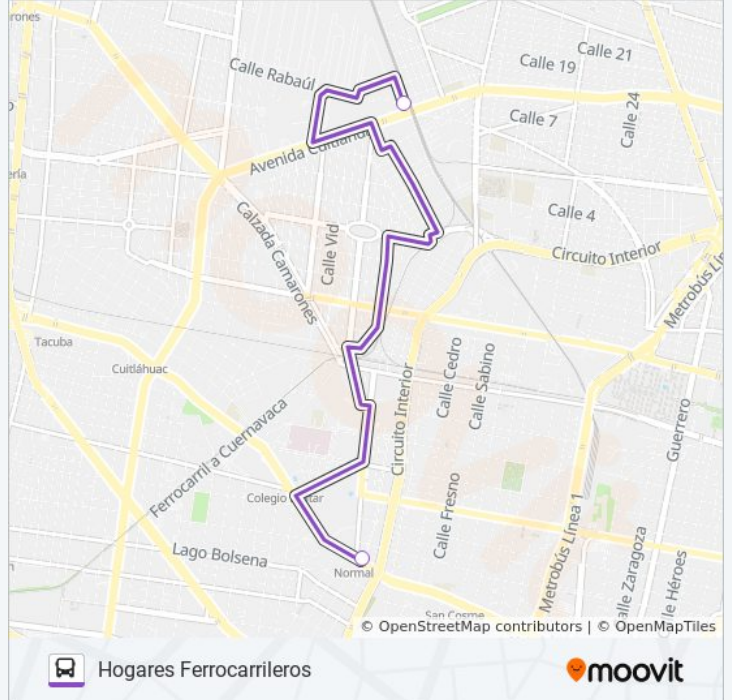

 320

Hogares Ferrocarrileros

Usa La App

La línea 320 de autobús (Hogares Ferrocarrileros) tiene 2 rutas. Sus horas de operación los días laborables regulares son:

(1) a Hogares Ferrocarrileros: 6:00 - 22:30(2) a Metro Normal: 6:00 - 22:30

Usa la aplicación Moovit para encontrar la parada de la línea 320 de autobús más cercana y descubre cuándo llega la próxima línea 320 de autobús

Sentido: Hogares Ferrocarrileros

2 paradas

[VER HORARIO DE LA LÍNEA](#)

Calle Lauro Aguirre Un Hogar Para Nosotros
Miguel Hidalgo Cdmx 11330 México

Calle Córcega Hogares Ferrocarrileros
Azcapotzalco Cdmx 02540 México

Horario de la línea 320 de autobús

Hogares Ferrocarrileros Horario de ruta:

lunes	6:00 - 22:30
martes	6:00 - 22:30
miércoles	6:00 - 22:30
jueves	6:00 - 22:30
viernes	6:00 - 22:30
sábado	6:00 - 22:30
domingo	6:00 - 22:30

Información de la línea 320 de autobús**Dirección:** Hogares Ferrocarrileros**Paradas:** 2**Duración del viaje:** 4 min**Resumen de la línea:**