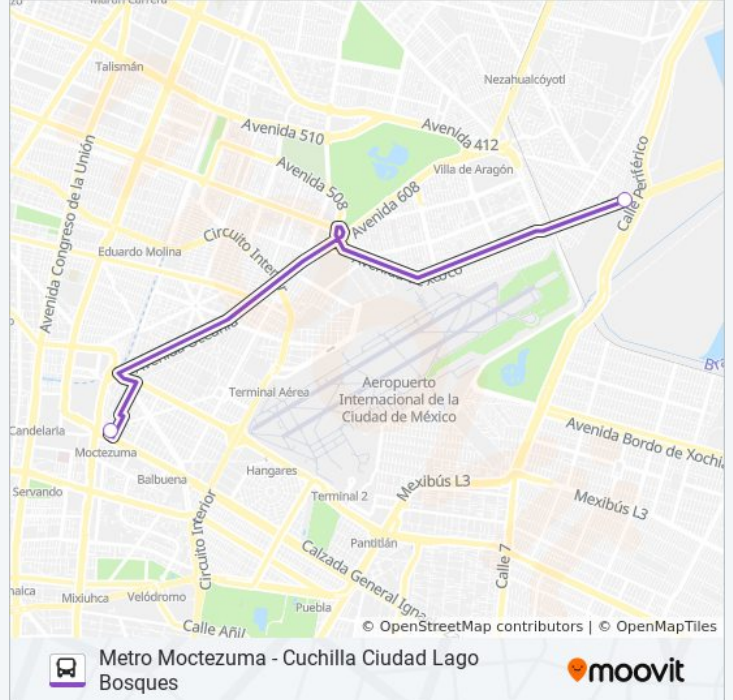

**Información de la línea 328 de autobús****Dirección:** Cuchilla Ciudad Lago Bosques**Paradas:** 2**Duración del viaje:** 9 min**Resumen de la línea:**

### Sentido: Metro Moctezuma

2 paradas

[VER HORARIO DE LA LÍNEA](#)

Av. Peñon Texcoco Ciudad Lago Neza  
Nezahualcóyotl Estado de México 57180 México

Calle Carlos Santana Ampliación 7 de Julio  
Venustiano Carranza Cdmx 15390 México

### Horario de la línea 328 de autobús

Metro Moctezuma Horario de ruta:

|           |               |
|-----------|---------------|
| lunes     | 06:00 - 22:30 |
| martes    | 06:00 - 22:30 |
| miércoles | 06:00 - 22:30 |
| jueves    | 06:00 - 22:30 |
| viernes   | 06:00 - 22:30 |
| sábado    | 06:00 - 22:30 |
| domingo   | 06:00 - 22:30 |

### Información de la línea 328 de autobús

**Dirección:** Metro Moctezuma

**Paradas:** 2

**Duración del viaje:** 9 min

**Resumen de la línea:**

Los horarios y mapas de la línea 328 de autobús están disponibles en un PDF en [moovitapp.com](https://moovitapp.com). Utiliza [Moovit App](#) para ver los horarios de los autobuses en vivo, el horario del tren o el horario del metro y las indicaciones paso a paso para todo el transporte público en Ciudad de México.