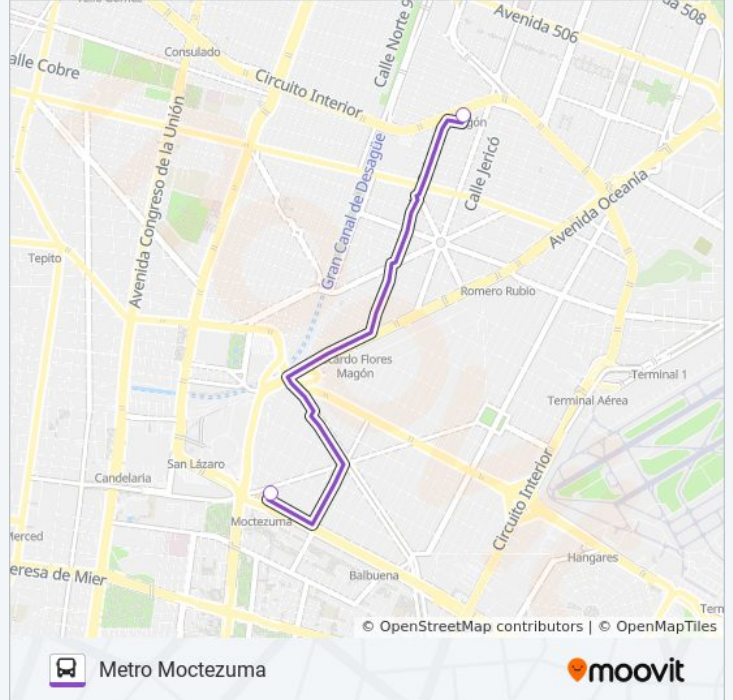

Sentido: Cairo

2 paradas

[VER HORARIO DE LA LÍNEA](#)

Foro Moctezuma 22 Avenida Emilio Carranza
Ampliación 7 de Julio Venustiano Carranza Cdmx
15500 México

Calle Peniques Simón Bolívar Venustiano
Carranza Cdmx 15410 México

Sentido: Metro Moctezuma

2 paradas

[VER HORARIO DE LA LÍNEA](#)

Calle Peniques Simón Bolívar Venustiano
Carranza Cdmx 15410 México

Calle Carlos Santana Ampliación 7 de Julio
Venustiano Carranza Cdmx 15390 México

Horario de la línea 335 de autobús

Metro Moctezuma Horario de ruta:

lunes	6:00 - 22:30
martes	6:00 - 22:30
miércoles	6:00 - 22:30
jueves	6:00 - 22:30
viernes	6:00 - 22:30
sábado	6:00 - 22:30
domingo	6:00 - 22:30

Información de la línea 335 de autobús

Dirección: Metro Moctezuma

Paradas: 2

Duración del viaje: 4 min

Resumen de la línea:

Los horarios y mapas de la línea 335 de autobús están disponibles en un PDF en moovitapp.com. Utiliza [Moovit App](#) para ver los horarios de los autobuses en vivo, el horario del tren o el horario del metro y las indicaciones paso a paso para todo el transporte público en Ciudad de México.