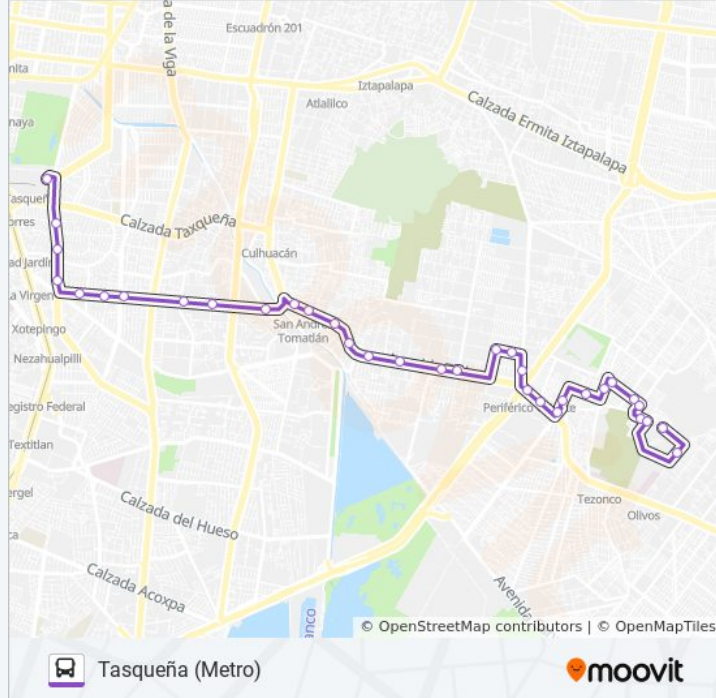

Av. Tlahuac - Lomas Estrella

**Horario de la línea 336 de autobús**

Tasqueña (Metro) Horario de ruta:

lunes	6:00 - 22:30
martes	6:00 - 22:30
miércoles	6:00 - 22:30
jueves	6:00 - 22:30
viernes	6:00 - 22:30
sábado	6:00 - 22:30
domingo	6:00 - 22:30

**Información de la línea 336 de autobús****Dirección:** Tasqueña (Metro)**Paradas:** 34**Duración del viaje:** 47 min**Resumen de la línea:**

Avenida Tlahuac, 4116

Av. Tláhuac - Emiliano Zapata

San Andrés Tomatlán

Av. Tlahuac - Carlos Goodyear

Avenida Santa Ana Unidad Obrero Ctm  
Culhuacán Sección 7 Coyoacán Cdmx 04489  
México

Avenida Santa Ana, 154

Santa Ana - Roxana Sequeira

Avenida Santa Ana, 222b

Avenida Santa Ana, 161

Avenida Santa Ana, 98

Canal de Miramontes - Calle 18

Canal de Miramontes - Av. 3

Canal de Miramontes - Cerro San Antonio

Metro Tasqueña - Canal de Miramontes

**Sentido: Uacm San Lorenzo Tezonco**

29 paradas