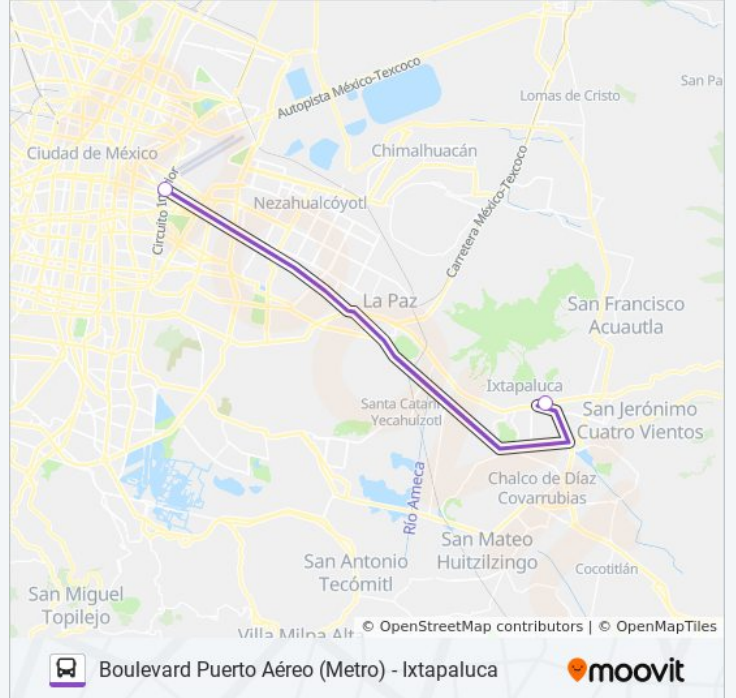

Usa la aplicación Moovit para encontrar la parada de la línea 347 de autobús más cercana y descubre cuándo llega la próxima línea 347 de autobús

**Sentido: Boulevard Puerto Aéreo (Metro)**

2 paradas

[VER HORARIO DE LA LÍNEA](#)

Av. Cuahutemoc Plaza Ixtapaluca Ixtapaluca  
Estado de México 56530 México

Vips Calzada General Ignacio Zaragoza Valentín  
Gómez Farías Venustiano Carranza Cdmx 15010  
México

**Horario de la línea 347 de autobús**

Boulevard Puerto Aéreo (Metro) Horario de ruta:

lunes	06:00 - 22:30
martes	06:00 - 22:30
miércoles	06:00 - 22:30
jueves	06:00 - 22:30
viernes	06:00 - 22:30
sábado	06:00 - 22:30
domingo	06:00 - 22:30

**Información de la línea 347 de autobús****Dirección:** Boulevard Puerto Aéreo (Metro)**Paradas:** 2**Duración del viaje:** 29 min**Resumen de la línea:**

### Sentido: Ixtapaluca

2 paradas

[VER HORARIO DE LA LÍNEA](#)

Calzada Ignacio Zaragoza 319

Av. Cuahutemoc Plaza Ixtapaluca Ixtapaluca  
Estado de México 56530 México