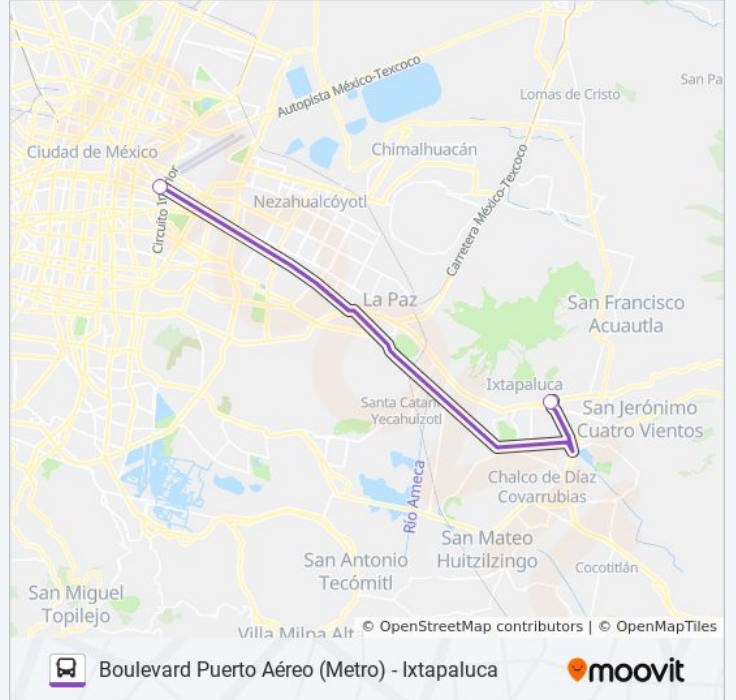

Usa la aplicación Moovit para encontrar la parada de la línea 347 de autobús más cercana y descubre cuándo llega la próxima línea 347 de autobús

**Sentido: Boulevard Puerto Aéreo (Metro)**

2 paradas

[VER HORARIO DE LA LÍNEA](#)

### Sentido: Ixtapaluca

2 paradas

[VER HORARIO DE LA LÍNEA](#)

Calzada Ignacio Zaragoza 319

Av. Cuahutemoc Plaza Ixtapaluca Ixtapaluca  
Estado de México 56530 México

### Horario de la línea 347 de autobús

Ixtapaluca Horario de ruta:

lunes	06:00 - 22:30
martes	06:00 - 22:30
miércoles	06:00 - 22:30
jueves	06:00 - 22:30
viernes	06:00 - 22:30
sábado	06:00 - 22:30
domingo	06:00 - 22:30

### Información de la línea 347 de autobús

**Dirección:** Ixtapaluca

**Paradas:** 2

**Duración del viaje:** 29 min

**Resumen de la línea:**

Los horarios y mapas de la línea 347 de autobús están disponibles en un PDF en [moovitapp.com](https://moovitapp.com). Utiliza [Moovit App](#) para ver los horarios de los autobuses en vivo, el horario del tren o el horario del metro y las indicaciones paso a paso para todo el transporte público en Ciudad de México.